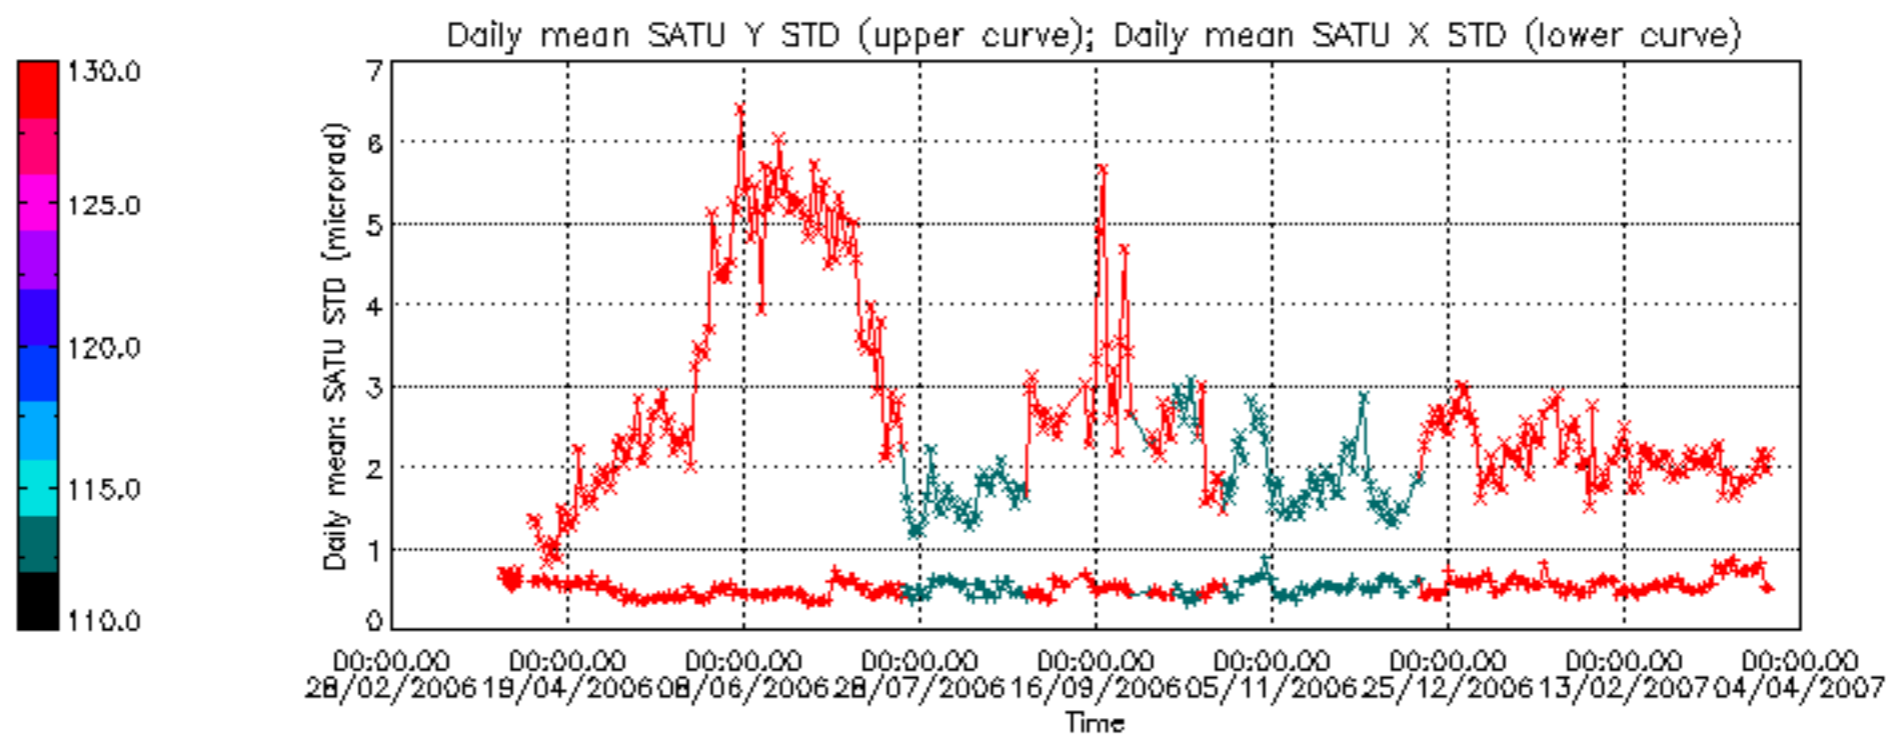

Tangent altitude at which the star is lost

Tangent altitude at which the star is lost

/nas3/ENVISAT/GOMOS/GOM\_NL\_\_0P/GOM\_NL\_\_0PNPDE20070301\_000638\_000054872056\_00030\_26136\_3109.N1

1; -653.6; 01-MAR-2007 00:06:38; Dark ; 41.0; 155; 41Pi Sgr ; 2.90; 6600;occ; 82; 0;26136  
 2; -545.0; 01-MAR-2007 00:08:27; Dark ; 41.0; 57; 34Sig Sgr ; 2.07; 26000;occ; 82; 0;26136  
 3; -359.3; 01-MAR-2007 00:11:32; Dark ; 44.5; 38; 20Eps Sgr ; 1.84; 11000;occ; 89; 0;26136  
 4; -190.1; 01-MAR-2007 00:14:21; Dark ; 46.5; 25; 35Lam Sco ; 1.62; 28000;occ; 93; 0;26136  
 5; 36.1; 01-MAR-2007 00:18:08; Dark ; 41.5; 141; Bet Ara ; 2.84; 4600;occ; 83; 0;26137  
 6; 153.9; 01-MAR-2007 00:20:05; Dark ; 59.5; 0; ; 0.00; 0;occ; 119; 0;26137  
 7; 274.8; 01-MAR-2007 00:22:06; Dark ; 38.0; 134; Bet TrA ; 2.81; 6600;occ; 76; 0;26137  
 8; 352.7; 01-MAR-2007 00:23:24; Dark ; 36.5; 145; Gam TrA ; 2.87; 10600;occ; 73; 0;26137  
 9; 429.3; 01-MAR-2007 00:24:41; Dark ; 55.5; 4; Alp1Cen ; -0.01; 5800;occ; 111; 0;26137  
 10; 508.7; 01-MAR-2007 00:26:00; Dark ; 41.5; 10; Bet Cen ; 0.61; 28000;occ; 83; 0;26137  
 11; 664.5; 01-MAR-2007 00:28:36; Dark ; 38.5; 12; Alp1Cru ; 0.77; 30000;occ; 77; 0;26137  
 12; 809.5; 01-MAR-2007 00:31:01; Dark ; 44.5; 64; Gam Cen ; 2.20; 10600;occ; 89; 0;26137  
 13; 996.8; 01-MAR-2007 00:34:08; Dark ; 41.0; 113; Mu Vel ; 2.69; 5000;occ; 82; 0;26137  
 14; 1752.8; 01-MAR-2007 00:46:44; Dark ; 48.0; 48; 30Alp Hya ; 1.98; 4100;occ; 96; 0;26137  
 15; 2325.3; 01-MAR-2007 00:56:17; Bright; 38.0; 166; 17Eps Leo ; 2.98; 6000;occ; 76; 0;26137  
 16; 3433.6; 01-MAR-2007 01:14:45; Bright; 35.5; 49; 1Alp UMi ; 1.99; 6300;occ; 71; 0;26137  
 17; 4188.1; 01-MAR-2007 01:27:20; Bright; 33.0; 19; 50Alp Cyg ; 1.25; 10500;occ; 66; 0;26137  
 18; 4282.3; 01-MAR-2007 01:28:54; Bright; 33.5; 66; 37Gam Cyg ; 2.21; 5900;occ; 67; 0;26137  
 19; 4795.6; 01-MAR-2007 01:37:27; Bright; 38.5; 168; 17Zet Aql ; 2.99; 11000;occ; 77; 0;26137