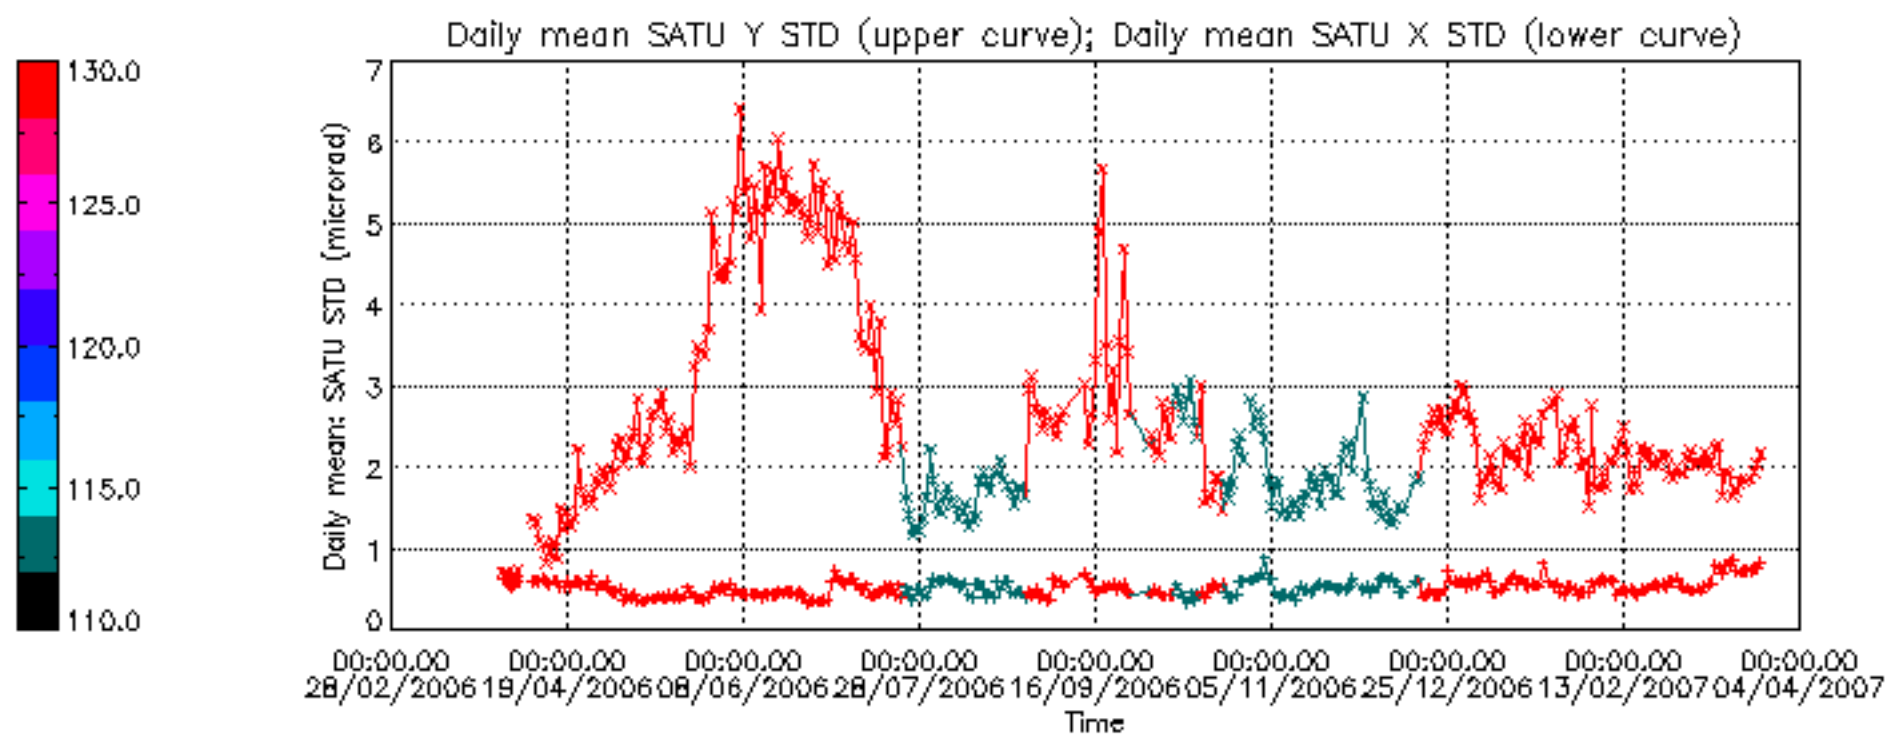

Tangent altitude at which the star is lost

/nas3/ENVISAT/GOMOS/GOM\_NL\_\_0P/GOM\_NL\_\_0PNPDE20070301\_000638\_000054872056\_00030\_26136\_3109.N1

1; -653.6; 01-MAR-2007 00:06:38; Dark ; 41.0; 155; 41Pi Sgr ; 2.90; 6600;occ; 82; 0;26136  
 2; -545.0; 01-MAR-2007 00:08:27; Dark ; 41.0; 57; 34Sig Sgr ; 2.07; 26000;occ; 82; 0;26136  
 3; -359.3; 01-MAR-2007 00:11:32; Dark ; 44.5; 38; 20Eps Sgr ; 1.84; 11000;occ; 89; 0;26136  
 4; -190.1; 01-MAR-2007 00:14:21; Dark ; 46.5; 25; 35Lam Sco ; 1.62; 28000;occ; 93; 0;26136  
 5; 36.1; 01-MAR-2007 00:18:08; Dark ; 41.5; 141; Bet Ara ; 2.84; 4600;occ; 83; 0;26137  
 6; 153.9; 01-MAR-2007 00:20:05; Dark ; 59.5; 0; ; 0.00; 0;occ; 119; 0;26137  
 7; 274.8; 01-MAR-2007 00:22:06; Dark ; 38.0; 134; Bet TrA ; 2.81; 6600;occ; 76; 0;26137  
 8; 352.7; 01-MAR-2007 00:23:24; Dark ; 36.5; 145; Gam TrA ; 2.87; 10600;occ; 73; 0;26137  
 9; 429.3; 01-MAR-2007 00:24:41; Dark ; 55.5; 4; Alp1Cen ; -0.01; 5800;occ; 111; 0;26137  
 10; 508.7; 01-MAR-2007 00:26:00; Dark ; 41.5; 10; Bet Cen ; 0.61; 28000;occ; 83; 0;26137  
 11; 664.5; 01-MAR-2007 00:28:36; Dark ; 38.5; 12; Alp1Cru ; 0.77; 30000;occ; 77; 0;26137  
 12; 809.5; 01-MAR-2007 00:31:01; Dark ; 44.5; 64; Gam Cen ; 2.20; 10600;occ; 89; 0;26137  
 13; 996.8; 01-MAR-2007 00:34:08; Dark ; 41.0; 113; Mu Vel ; 2.69; 5000;occ; 82; 0;26137  
 14; 1752.8; 01-MAR-2007 00:46:44; Dark ; 48.0; 48; 30Alp Hya ; 1.98; 4100;occ; 96; 0;26137  
 15; 2325.3; 01-MAR-2007 00:56:17; Bright; 38.0; 166; 17Eps Leo ; 2.98; 6000;occ; 76; 0;26137  
 16; 3433.6; 01-MAR-2007 01:14:45; Bright; 35.5; 49; 1Alp UMi ; 1.99; 6300;occ; 71; 0;26137  
 17; 4188.1; 01-MAR-2007 01:27:20; Bright; 33.0; 19; 50Alp Cyg ; 1.25; 10500;occ; 66; 0;26137  
 18; 4282.3; 01-MAR-2007 01:28:54; Bright; 33.5; 66; 37Gam Cyg ; 2.21; 5900;occ; 67; 0;26137  
 19; 4795.6; 01-MAR-2007 01:37:27; Bright; 38.5; 168; 17Zet Aql ; 2.99; 11000;occ; 77; 0;26137