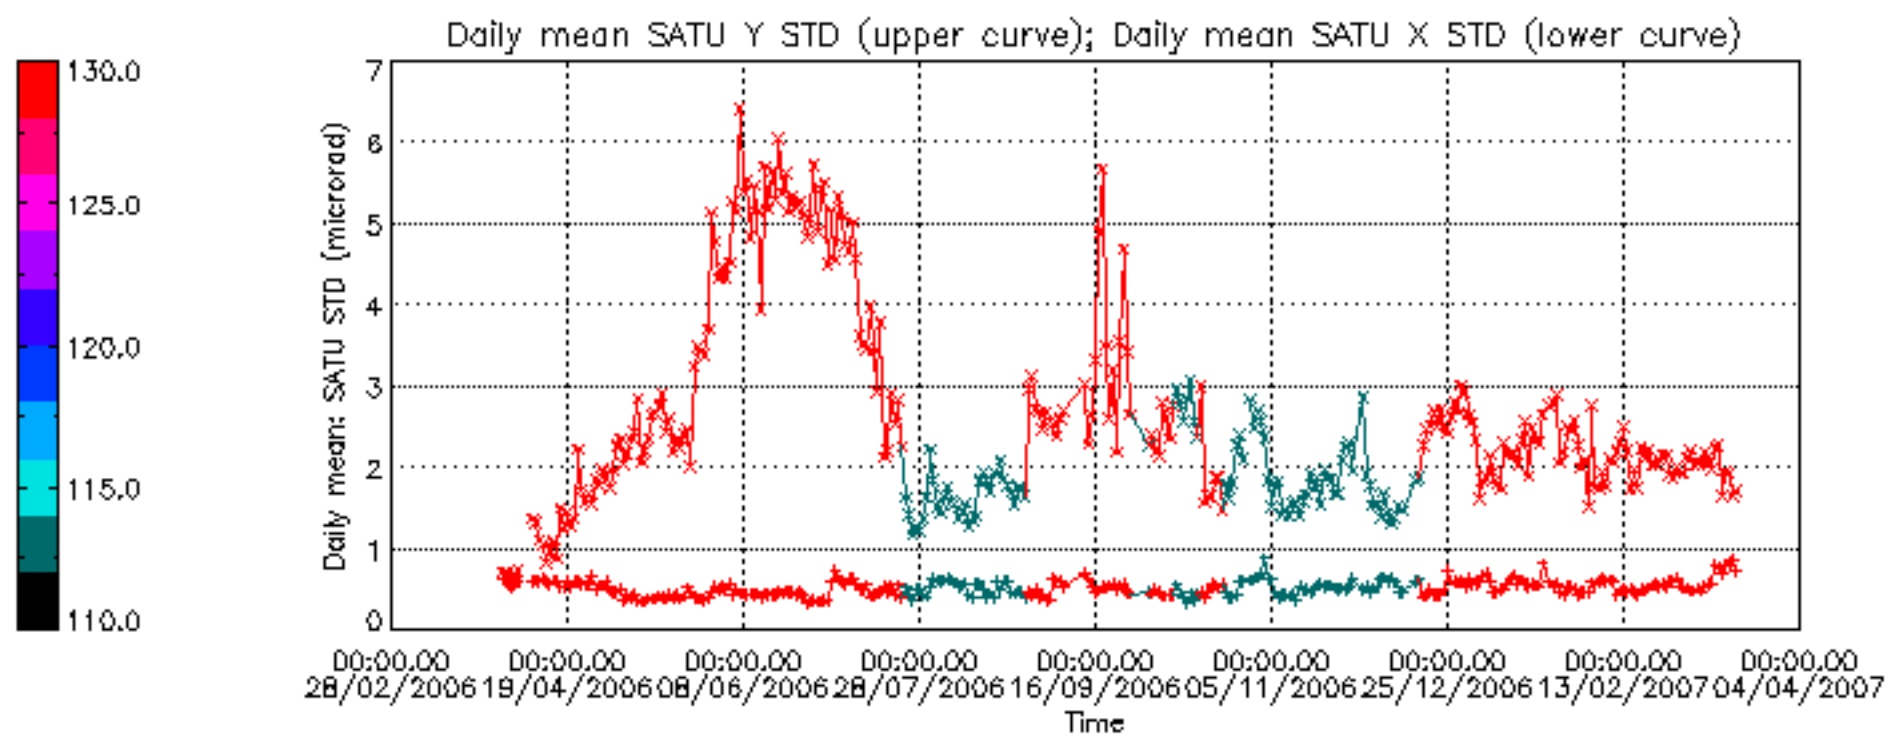

Tangent altitude at which the star is lost

/nas3/ENVISAT/GOMOS/GOM\_NL\_\_0P/GOM\_NL\_\_0PNPDE20070301\_000638\_000054872056\_00030\_26136\_3109.N1

1; -653.6; 01-MAR-2007 00:06:38; Dark ; 41.0; 155; 41Pi Sgr ; 2.90; 6600;occ; 82; 0;26136  
 2; -545.0; 01-MAR-2007 00:08:27; Dark ; 41.0; 57; 34Sig Sgr ; 2.07; 26000;occ; 82; 0;26136  
 3; -359.3; 01-MAR-2007 00:11:32; Dark ; 44.5; 38; 20Eps Sgr ; 1.84; 11000;occ; 89; 0;26136  
 4; -190.1; 01-MAR-2007 00:14:21; Dark ; 46.5; 25; 35Lam Sco ; 1.62; 28000;occ; 93; 0;26136  
 5; 36.1; 01-MAR-2007 00:18:08; Dark ; 41.5; 141; Bet Ara ; 2.84; 4600;occ; 83; 0;26137  
 6; 153.9; 01-MAR-2007 00:20:05; Dark ; 59.5; 0; ; 0.00; 0;occ; 119; 0;26137  
 7; 274.8; 01-MAR-2007 00:22:06; Dark ; 38.0; 134; Bet TrA ; 2.81; 6600;occ; 76; 0;26137  
 8; 352.7; 01-MAR-2007 00:23:24; Dark ; 36.5; 145; Gam TrA ; 2.87; 10600;occ; 73; 0;26137  
 9; 429.3; 01-MAR-2007 00:24:41; Dark ; 55.5; 4; Alp1Cen ; -0.01; 5800;occ; 111; 0;26137  
 10; 508.7; 01-MAR-2007 00:26:00; Dark ; 41.5; 10; Bet Cen ; 0.61; 28000;occ; 83; 0;26137  
 11; 664.5; 01-MAR-2007 00:28:36; Dark ; 38.5; 12; Alp1Cru ; 0.77; 30000;occ; 77; 0;26137  
 12; 809.5; 01-MAR-2007 00:31:01; Dark ; 44.5; 64; Gam Cen ; 2.20; 10600;occ; 89; 0;26137  
 13; 996.8; 01-MAR-2007 00:34:08; Dark ; 41.0; 113; Mu Vel ; 2.69; 5000;occ; 82; 0;26137  
 14; 1752.8; 01-MAR-2007 00:46:44; Dark ; 48.0; 48; 30Alp Hya ; 1.98; 4100;occ; 96; 0;26137  
 15; 2325.3; 01-MAR-2007 00:56:17; Bright; 38.0; 166; 17Eps Leo ; 2.98; 6000;occ; 76; 0;26137  
 16; 3433.6; 01-MAR-2007 01:14:45; Bright; 35.5; 49; 1Alp UMi ; 1.99; 6300;occ; 71; 0;26137  
 17; 4188.1; 01-MAR-2007 01:27:20; Bright; 33.0; 19; 50Alp Cyg ; 1.25; 10500;occ; 66; 0;26137  
 18; 4282.3; 01-MAR-2007 01:28:54; Bright; 33.5; 66; 37Gam Cyg ; 2.21; 5900;occ; 67; 0;26137  
 19; 4795.6; 01-MAR-2007 01:37:27; Bright; 38.5; 168; 17Zet Aql ; 2.99; 11000;occ; 77; 0;26137