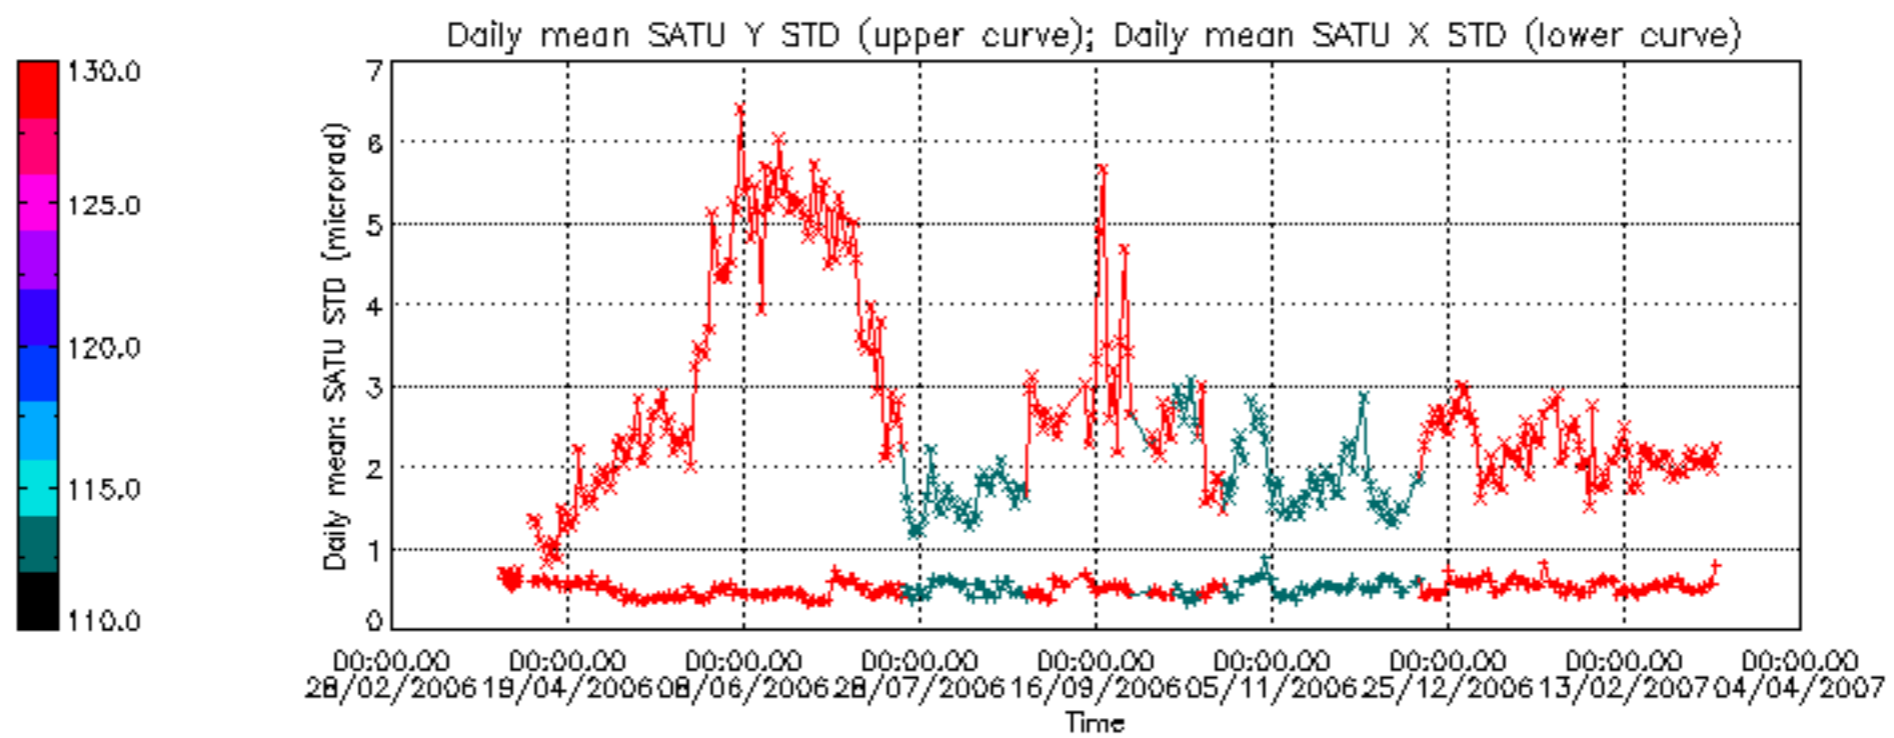

Tangent altitude at which the star is lost

/nas3/ENVISAT/GOMOS/GOM\_NL\_\_0P/GOM\_NL\_\_0PNPDE20070301\_000638\_000054872056\_00030\_26136\_3109.N1

1; -653.6; 01-MAR-2007 00:06:38; Dark ; 41.0; 155; 41Pi Sgr ; 2.90; 6600;occ; 82; 0;26136  
 2; -545.0; 01-MAR-2007 00:08:27; Dark ; 41.0; 57; 34Sig Sgr ; 2.07; 26000;occ; 82; 0;26136  
 3; -359.3; 01-MAR-2007 00:11:32; Dark ; 44.5; 38; 20Eps Sgr ; 1.84; 11000;occ; 89; 0;26136  
 4; -190.1; 01-MAR-2007 00:14:21; Dark ; 46.5; 25; 35Lam Sco ; 1.62; 28000;occ; 93; 0;26136  
 5; 36.1; 01-MAR-2007 00:18:08; Dark ; 41.5; 141; Bet Ara ; 2.84; 4600;occ; 83; 0;26137  
 6; 153.9; 01-MAR-2007 00:20:05; Dark ; 59.5; 0; ; 0.00; 0;occ; 119; 0;26137  
 7; 274.8; 01-MAR-2007 00:22:06; Dark ; 38.0; 134; Bet TrA ; 2.81; 6600;occ; 76; 0;26137  
 8; 352.7; 01-MAR-2007 00:23:24; Dark ; 36.5; 145; Gam TrA ; 2.87; 10600;occ; 73; 0;26137  
 9; 429.3; 01-MAR-2007 00:24:41; Dark ; 55.5; 4; Alp1Cen ; -0.01; 5800;occ; 111; 0;26137  
 10; 508.7; 01-MAR-2007 00:26:00; Dark ; 41.5; 10; Bet Cen ; 0.61; 28000;occ; 83; 0;26137  
 11; 664.5; 01-MAR-2007 00:28:36; Dark ; 38.5; 12; Alp1Cru ; 0.77; 30000;occ; 77; 0;26137  
 12; 809.5; 01-MAR-2007 00:31:01; Dark ; 44.5; 64; Gam Cen ; 2.20; 10600;occ; 89; 0;26137  
 13; 996.8; 01-MAR-2007 00:34:08; Dark ; 41.0; 113; Mu Vel ; 2.69; 5000;occ; 82; 0;26137  
 14; 1752.8; 01-MAR-2007 00:46:44; Dark ; 48.0; 48; 30Alp Hya ; 1.98; 4100;occ; 96; 0;26137  
 15; 2325.3; 01-MAR-2007 00:56:17; Bright; 38.0; 166; 17Eps Leo ; 2.98; 6000;occ; 76; 0;26137  
 16; 3433.6; 01-MAR-2007 01:14:45; Bright; 35.5; 49; 1Alp UMi ; 1.99; 6300;occ; 71; 0;26137  
 17; 4188.1; 01-MAR-2007 01:27:20; Bright; 33.0; 19; 50Alp Cyg ; 1.25; 10500;occ; 66; 0;26137  
 18; 4282.3; 01-MAR-2007 01:28:54; Bright; 33.5; 66; 37Gam Cyg ; 2.21; 5900;occ; 67; 0;26137  
 19; 4795.6; 01-MAR-2007 01:37:27; Bright; 38.5; 168; 17Zet Aql ; 2.99; 11000;occ; 77; 0;26137