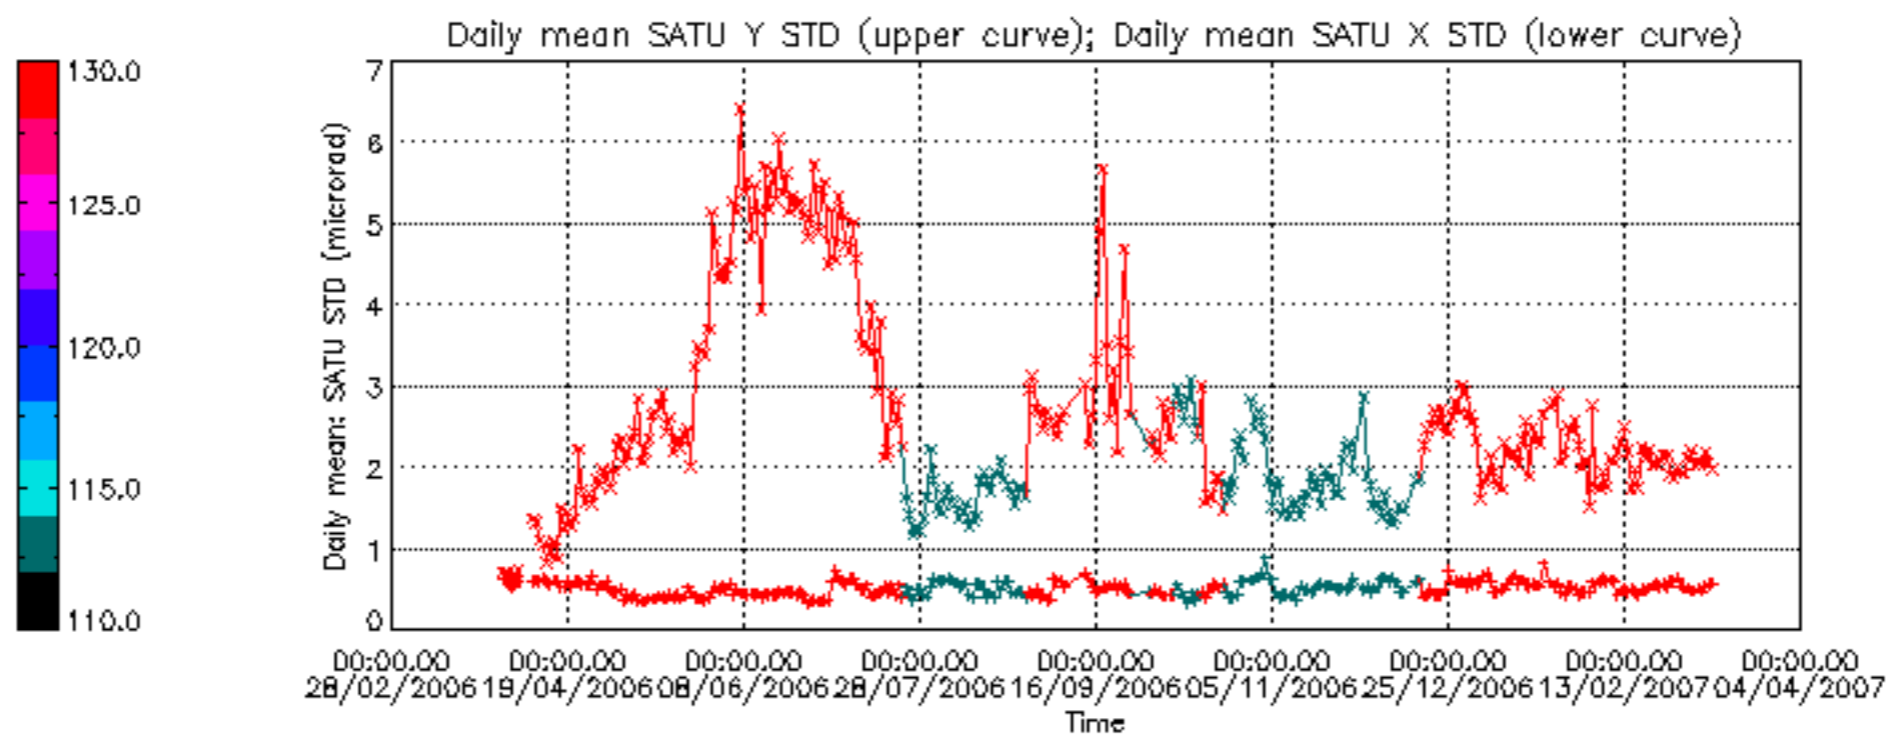

Tangent altitude at which the star is lost

/nas3/ENVISAT/GOMOS/GOM\_NL\_\_0P/GOM\_NL\_\_0PNPDE20070301\_000638\_000054872056\_00030\_26136\_3109.N1

1; -653.6; 01-MAR-2007 00:06:38; Dark ; 41.0; 155; 41Pi Sgr ; 2.90; 6600;occ; 82; 0;26136  
 2; -545.0; 01-MAR-2007 00:08:27; Dark ; 41.0; 57; 34Sig Sgr ; 2.07; 26000;occ; 82; 0;26136  
 3; -359.3; 01-MAR-2007 00:11:32; Dark ; 44.5; 38; 20Eps Sgr ; 1.84; 11000;occ; 89; 0;26136  
 4; -190.1; 01-MAR-2007 00:14:21; Dark ; 46.5; 25; 35Lam Sco ; 1.62; 28000;occ; 93; 0;26136  
 5; 36.1; 01-MAR-2007 00:18:08; Dark ; 41.5; 141; Bet Ara ; 2.84; 4600;occ; 83; 0;26137  
 6; 153.9; 01-MAR-2007 00:20:05; Dark ; 59.5; 0; ; 0.00; 0;occ; 119; 0;26137  
 7; 274.8; 01-MAR-2007 00:22:06; Dark ; 38.0; 134; Bet TrA ; 2.81; 6600;occ; 76; 0;26137  
 8; 352.7; 01-MAR-2007 00:23:24; Dark ; 36.5; 145; Gam TrA ; 2.87; 10600;occ; 73; 0;26137  
 9; 429.3; 01-MAR-2007 00:24:41; Dark ; 55.5; 4; Alp1Cen ; -0.01; 5800;occ; 111; 0;26137  
 10; 508.7; 01-MAR-2007 00:26:00; Dark ; 41.5; 10; Bet Cen ; 0.61; 28000;occ; 83; 0;26137  
 11; 664.5; 01-MAR-2007 00:28:36; Dark ; 38.5; 12; Alp1Cru ; 0.77; 30000;occ; 77; 0;26137  
 12; 809.5; 01-MAR-2007 00:31:01; Dark ; 44.5; 64; Gam Cen ; 2.20; 10600;occ; 89; 0;26137  
 13; 996.8; 01-MAR-2007 00:34:08; Dark ; 41.0; 113; Mu Vel ; 2.69; 5000;occ; 82; 0;26137  
 14; 1752.8; 01-MAR-2007 00:46:44; Dark ; 48.0; 48; 30Alp Hya ; 1.98; 4100;occ; 96; 0;26137  
 15; 2325.3; 01-MAR-2007 00:56:17; Bright; 38.0; 166; 17Eps Leo ; 2.98; 6000;occ; 76; 0;26137  
 16; 3433.6; 01-MAR-2007 01:14:45; Bright; 35.5; 49; 1Alp UMi ; 1.99; 6300;occ; 71; 0;26137  
 17; 4188.1; 01-MAR-2007 01:27:20; Bright; 33.0; 19; 50Alp Cyg ; 1.25; 10500;occ; 66; 0;26137  
 18; 4282.3; 01-MAR-2007 01:28:54; Bright; 33.5; 66; 37Gam Cyg ; 2.21; 5900;occ; 67; 0;26137  
 19; 4795.6; 01-MAR-2007 01:37:27; Bright; 38.5; 168; 17Zet Aql ; 2.99; 11000;occ; 77; 0;26137