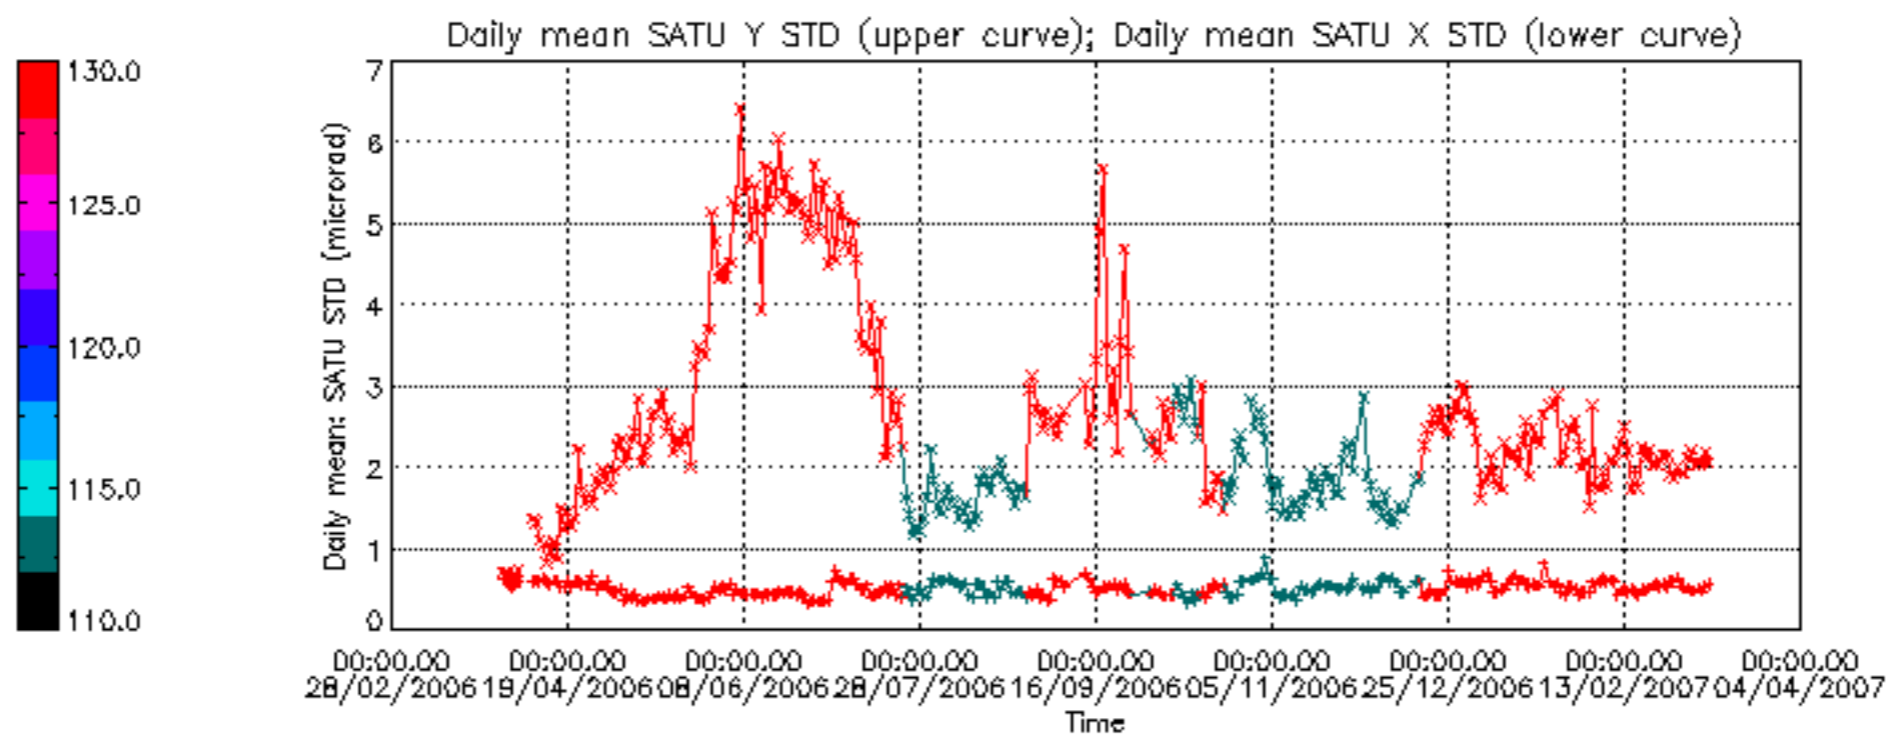

Tangent altitude at which the star is lost

/nas3/ENVISAT/GOMOS/GOM\_NL\_\_0P/GOM\_NL\_\_0PNPDE20070301\_000638\_000054872056\_00030\_26136\_3109.N1

1; -653.6; 01-MAR-2007 00:06:38; Dark ; 41.0; 155; 41Pi Sgr ; 2.90; 6600;occ; 82; 0;26136  
 2; -545.0; 01-MAR-2007 00:08:27; Dark ; 41.0; 57; 34Sig Sgr ; 2.07; 26000;occ; 82; 0;26136  
 3; -359.3; 01-MAR-2007 00:11:32; Dark ; 44.5; 38; 20Eps Sgr ; 1.84; 11000;occ; 89; 0;26136  
 4; -190.1; 01-MAR-2007 00:14:21; Dark ; 46.5; 25; 35Lam Sco ; 1.62; 28000;occ; 93; 0;26136  
 5; 36.1; 01-MAR-2007 00:18:08; Dark ; 41.5; 141; Bet Ara ; 2.84; 4600;occ; 83; 0;26137  
 6; 153.9; 01-MAR-2007 00:20:05; Dark ; 59.5; 0; ; 0.00; 0;occ; 119; 0;26137  
 7; 274.8; 01-MAR-2007 00:22:06; Dark ; 38.0; 134; Bet TrA ; 2.81; 6600;occ; 76; 0;26137  
 8; 352.7; 01-MAR-2007 00:23:24; Dark ; 36.5; 145; Gam TrA ; 2.87; 10600;occ; 73; 0;26137  
 9; 429.3; 01-MAR-2007 00:24:41; Dark ; 55.5; 4; Alp1Cen ; -0.01; 5800;occ; 111; 0;26137  
 10; 508.7; 01-MAR-2007 00:26:00; Dark ; 41.5; 10; Bet Cen ; 0.61; 28000;occ; 83; 0;26137  
 11; 664.5; 01-MAR-2007 00:28:36; Dark ; 38.5; 12; Alp1Cru ; 0.77; 30000;occ; 77; 0;26137  
 12; 809.5; 01-MAR-2007 00:31:01; Dark ; 44.5; 64; Gam Cen ; 2.20; 10600;occ; 89; 0;26137  
 13; 996.8; 01-MAR-2007 00:34:08; Dark ; 41.0; 113; Mu Vel ; 2.69; 5000;occ; 82; 0;26137  
 14; 1752.8; 01-MAR-2007 00:46:44; Dark ; 48.0; 48; 30Alp Hya ; 1.98; 4100;occ; 96; 0;26137  
 15; 2325.3; 01-MAR-2007 00:56:17; Bright; 38.0; 166; 17Eps Leo ; 2.98; 6000;occ; 76; 0;26137  
 16; 3433.6; 01-MAR-2007 01:14:45; Bright; 35.5; 49; 1Alp UMi ; 1.99; 6300;occ; 71; 0;26137  
 17; 4188.1; 01-MAR-2007 01:27:20; Bright; 33.0; 19; 50Alp Cyg ; 1.25; 10500;occ; 66; 0;26137  
 18; 4282.3; 01-MAR-2007 01:28:54; Bright; 33.5; 66; 37Gam Cyg ; 2.21; 5900;occ; 67; 0;26137  
 19; 4795.6; 01-MAR-2007 01:37:27; Bright; 38.5; 168; 17Zet Aql ; 2.99; 11000;occ; 77; 0;26137