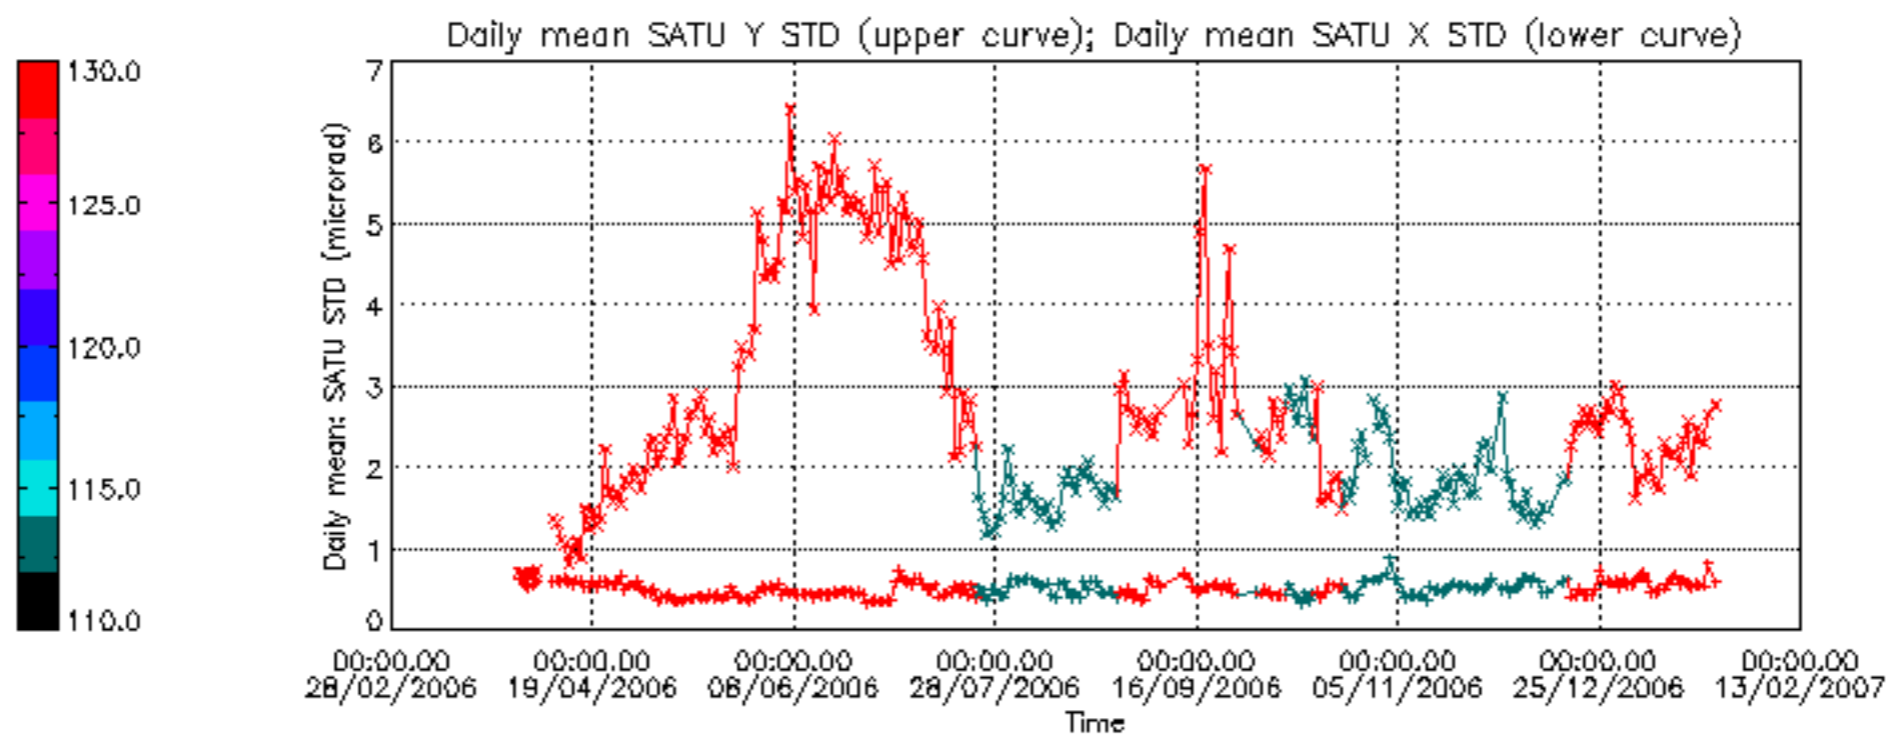

Tangent altitude at which the star is lost

Tangent altitude at which the star is lost

/nas3/ENVISAT/GOMOS/GOM_NL__0P/GOM_NL__0PNPDE20070101_010046_000043812054_00188_25292_2722.N1

1; -684.5; 01-JAN-2007 01:00:46; Dark ; 42.5; 122; 9Alp2Lib ; 2.75; 9700;occ; 85; 0;25292
 2; -193.3; 01-JAN-2007 01:08:57; Dark ; 40.0; 78; Alp Lup ; 2.30; 28000;occ; 80; 0;25292
 3; -105.1; 01-JAN-2007 01:10:25; Dark ; 40.0; 95; Zet Cen ; 2.55; 26000;occ; 80; 0;25292
 4; 38.6; 01-JAN-2007 01:12:49; Dark ; 42.0; 10; Bet Cen ; 0.61; 28000;occ; 84; 0;25293
 5; 228.2; 01-JAN-2007 01:15:58; Dark ; 49.0; 12; Alp1Cru ; 0.77; 30000;occ; 98; 0;25293
 6; 429.2; 01-JAN-2007 01:19:19; Dark ; 38.5; 124; The Car ; 2.76; 30000;occ; 77; 0;25293
 7; 546.4; 01-JAN-2007 01:21:17; Dark ; 39.0; 29; Bet Car ; 1.67; 10200;occ; 78; 0;25293
 8; 629.3; 01-JAN-2007 01:22:40; Dark ; 39.5; 71; Iot Car ; 2.25; 7700;occ; 79; 0;25293
 9; 731.4; 01-JAN-2007 01:24:22; Dark ; 59.5; 0; ; 0.00; 0;occ; 119; 0;25293
 10; 978.2; 01-JAN-2007 01:28:28; Dark ; 52.5; 2; Alp Car ; -0.74; 7000;occ; 105; 0;25293
 11; 1171.6; 01-JAN-2007 01:31:42; Dark ; 47.0; 117; Pi Pup ; 2.71; 3800;occ; 94; 0;25293
 12; 1340.2; 01-JAN-2007 01:34:30; Dark ; 47.0; 23; 21Eps CMA ; 1.50; 26000;occ; 94; 0;25293
 13; 1569.2; 01-JAN-2007 01:38:19; Dark ; 43.0; 47; 2Bet CMA ; 1.98; 28000;occ; 86; 0;25293
 14; 1769.4; 01-JAN-2007 01:41:40; Dark ; 45.0; 7; 19Bet Ori ; 0.10; 14000;occ; 90; 0;25293
 15; 1881.5; 01-JAN-2007 01:43:32; Dark ; 42.5; 30; 46Eps Ori ; 1.69; 30000;occ; 85; 0;25293
 16; 2033.3; 01-JAN-2007 01:46:04; Dark ; 52.5; 14; 58Alp Ori ; 0.87; 3000;occ; 105; 0;25293
 17; 2271.5; 01-JAN-2007 01:50:02; Bright; 37.5; 176; 23Zet Tau ; 3.02; 22000;occ; 75; 0;25293
 18; 2397.8; 01-JAN-2007 01:52:08; Bright; 38.5; 28; 12Bet Tau ; 1.65; 15200;occ; 77; 0;25293
 19; 2472.5; 01-JAN-2007 01:53:23; Bright; 38.0; 114; 3Iot Aur ; 2.69; 4600;occ; 76; 0;25293
 20; 2568.2; 01-JAN-2007 01:54:58; Bright; 37.5; 107; 37The Aur ; 2.65; 11000;occ; 75; 0;25293
 21; 2693.1; 01-JAN-2007 01:57:03; Bright; 41.0; 6; 13Alp Aur ; 0.08; 3400;occ; 82; 0;25293
 22; 3423.2; 01-JAN-2007 02:09:13; Bright; 34.0; 49; 1Alp UMi ; 1.99; 6300;occ; 68; 0;25293
 23; 3691.3; 01-JAN-2007 02:13:42; Bright; 5.5; 60; 7Bet UMi ; 2.08; 3950;occ; 11; 0;25293