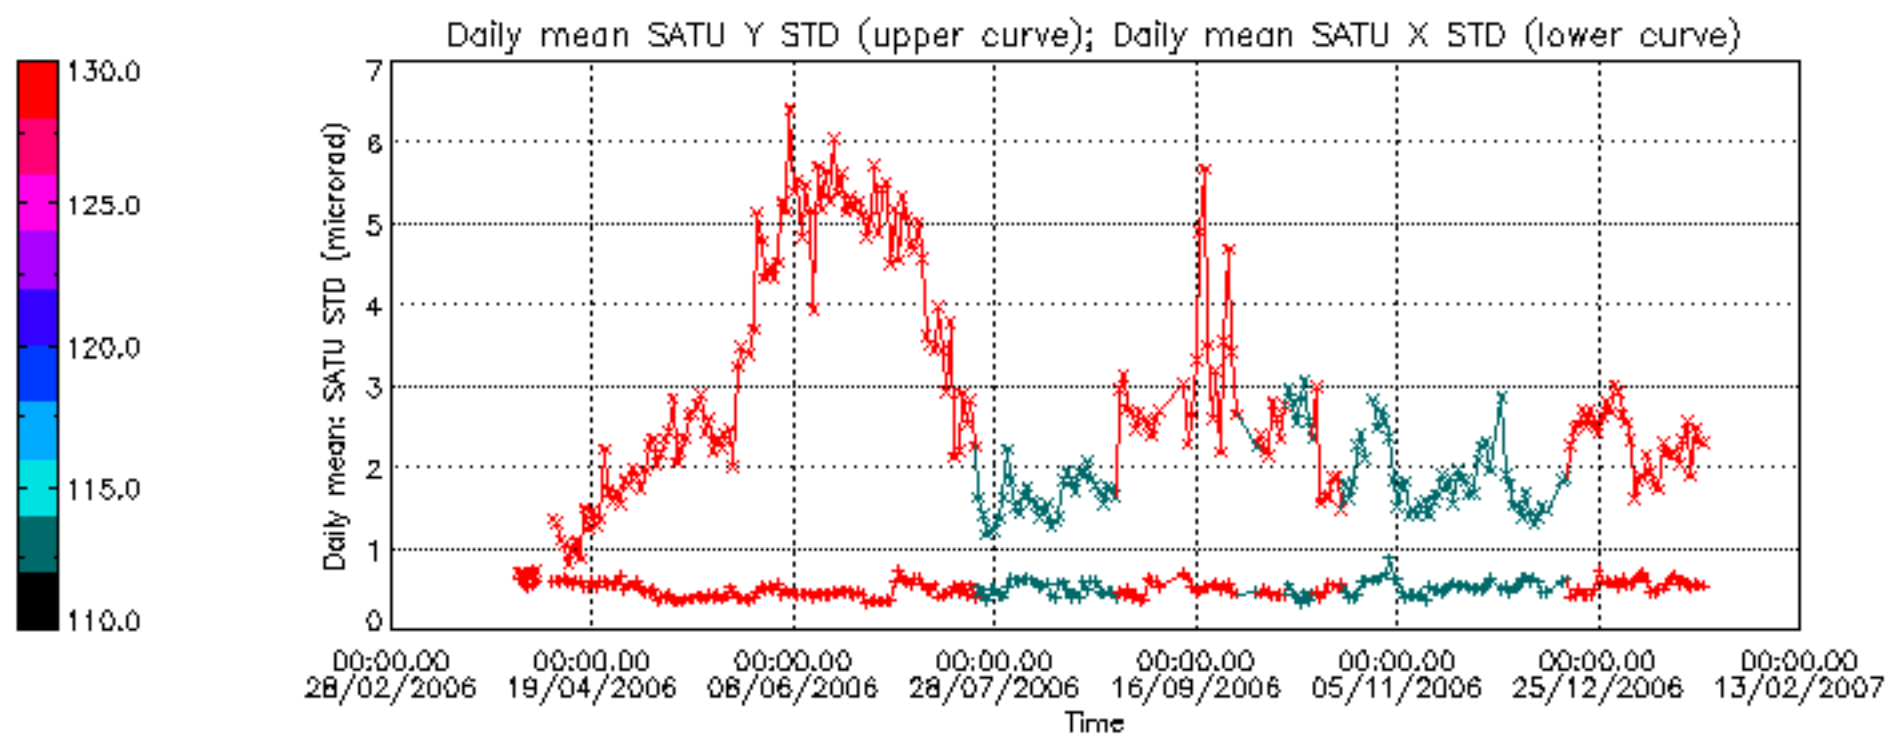

Tangent altitude at which the star is lost

Tangent altitude at which the star is lost

/nas3/ENVISAT/GOMOS/GOM\_NL\_\_0P/GOM\_NL\_\_0PNPDE20070101\_010046\_000043812054\_00188\_25292\_2722.N1

1;	-684.5;	01-JAN-2007	01:00:46;	Dark	;	42.5;	122;	9Alp2Lib	;	2.75;	9700;	occ;	85;	0;	25292
2;	-193.3;	01-JAN-2007	01:08:57;	Dark	;	40.0;	78;	Alp Lup	;	2.30;	28000;	occ;	80;	0;	25292
3;	-105.1;	01-JAN-2007	01:10:25;	Dark	;	40.0;	95;	Zet Cen	;	2.55;	26000;	occ;	80;	0;	25292
4;	38.6;	01-JAN-2007	01:12:49;	Dark	;	42.0;	10;	Bet Cen	;	0.61;	28000;	occ;	84;	0;	25293
5;	228.2;	01-JAN-2007	01:15:58;	Dark	;	49.0;	12;	Alp1Cru	;	0.77;	30000;	occ;	98;	0;	25293
6;	429.2;	01-JAN-2007	01:19:19;	Dark	;	38.5;	124;	The Car	;	2.76;	30000;	occ;	77;	0;	25293
7;	546.4;	01-JAN-2007	01:21:17;	Dark	;	39.0;	29;	Bet Car	;	1.67;	10200;	occ;	78;	0;	25293
8;	629.3;	01-JAN-2007	01:22:40;	Dark	;	39.5;	71;	Iot Car	;	2.25;	7700;	occ;	79;	0;	25293
9;	731.4;	01-JAN-2007	01:24:22;	Dark	;	59.5;	0;		;	0.00;	0;	occ;	119;	0;	25293
10;	978.2;	01-JAN-2007	01:28:28;	Dark	;	52.5;	2;	Alp Car	;	-0.74;	7000;	occ;	105;	0;	25293
11;	1171.6;	01-JAN-2007	01:31:42;	Dark	;	47.0;	117;	Pi Pup	;	2.71;	3800;	occ;	94;	0;	25293
12;	1340.2;	01-JAN-2007	01:34:30;	Dark	;	47.0;	23;	21Eps CMA	;	1.50;	26000;	occ;	94;	0;	25293
13;	1569.2;	01-JAN-2007	01:38:19;	Dark	;	43.0;	47;	2Bet CMA	;	1.98;	28000;	occ;	86;	0;	25293
14;	1769.4;	01-JAN-2007	01:41:40;	Dark	;	45.0;	7;	19Bet Ori	;	0.10;	14000;	occ;	90;	0;	25293
15;	1881.5;	01-JAN-2007	01:43:32;	Dark	;	42.5;	30;	46Eps Ori	;	1.69;	30000;	occ;	85;	0;	25293
16;	2033.3;	01-JAN-2007	01:46:04;	Dark	;	52.5;	14;	58Alp Ori	;	0.87;	3000;	occ;	105;	0;	25293
17;	2271.5;	01-JAN-2007	01:50:02;	Bright;		37.5;	176;	23Zet Tau	;	3.02;	22000;	occ;	75;	0;	25293
18;	2397.8;	01-JAN-2007	01:52:08;	Bright;		38.5;	28;	12Bet Tau	;	1.65;	15200;	occ;	77;	0;	25293
19;	2472.5;	01-JAN-2007	01:53:23;	Bright;		38.0;	114;	3Iot Aur	;	2.69;	4600;	occ;	76;	0;	25293
20;	2568.2;	01-JAN-2007	01:54:58;	Bright;		37.5;	107;	37The Aur	;	2.65;	11000;	occ;	75;	0;	25293
21;	2693.1;	01-JAN-2007	01:57:03;	Bright;		41.0;	6;	13Alp Aur	;	0.08;	3400;	occ;	82;	0;	25293
22;	3423.2;	01-JAN-2007	02:09:13;	Bright;		34.0;	49;	1Alp UMi	;	1.99;	6300;	occ;	68;	0;	25293
23;	3691.3;	01-JAN-2007	02:13:42;	Bright;		5.5;	60;	7Bet UMi	;	2.08;	3950;	occ;	11;	0;	25293