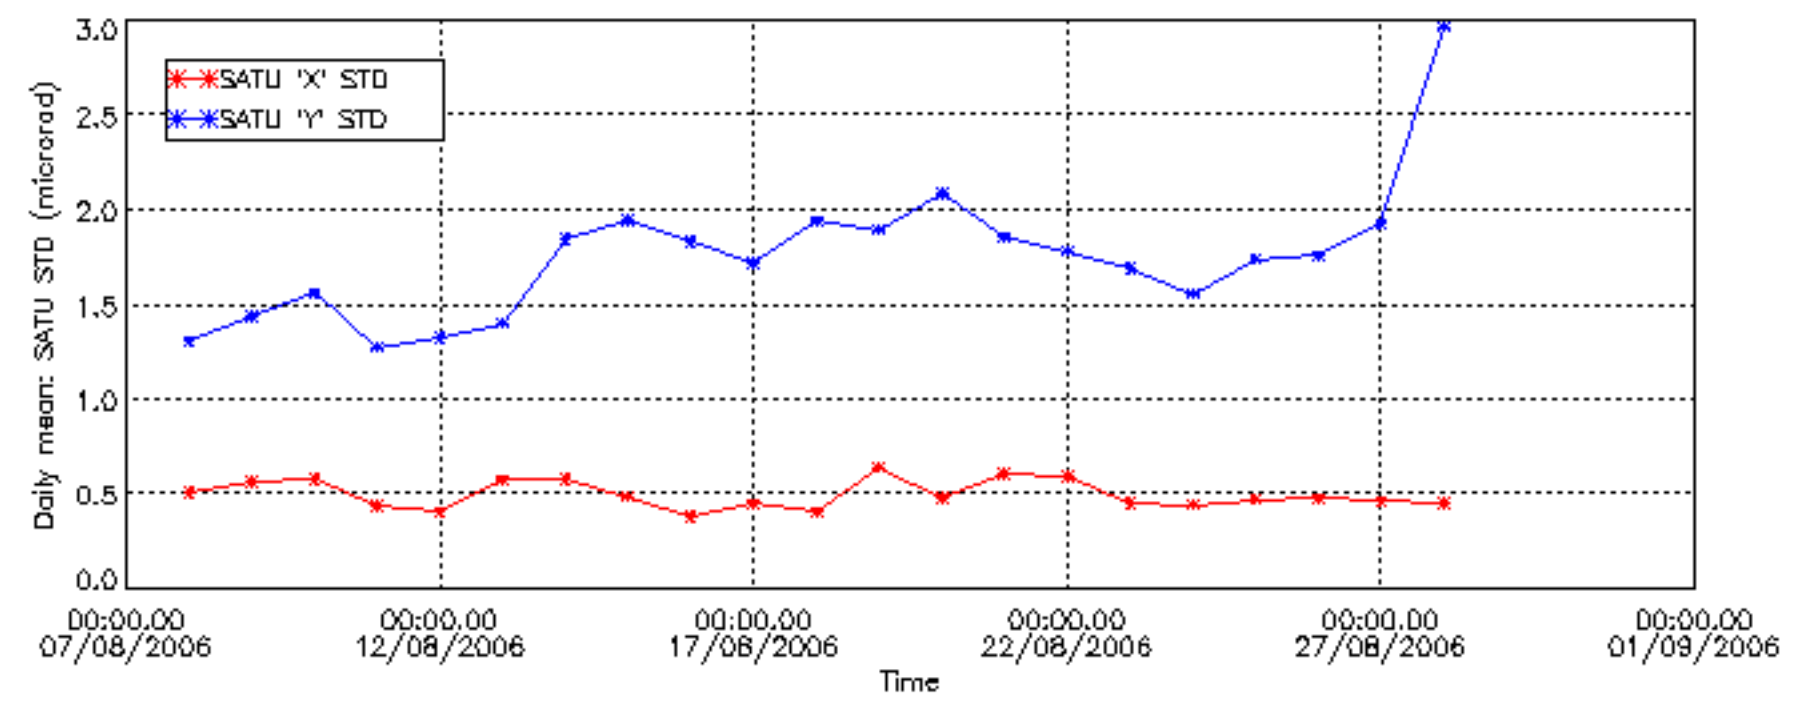

Tangent altitude at which the star is lost

Tangent altitude at which the star is lost

/nas3/ENVISAT/GOMOS/GOM\_NL\_\_0P/GOM\_NL\_\_0PNPDE20060801\_010845\_000042022050\_00002\_23102\_0277.N1

1; 5308.4; 01-AUG-2006 01:08:45; Dark ; 35.5; 101; 11Alp Lep ; 2.58; 7000;occ; 71; 0;23102  
 2; 5731.6; 01-AUG-2006 01:15:49; Dark ; 59.5; 0; ; 0.00; 0;occ; 119; 0;23102  
 3; 6016.1; 01-AUG-2006 01:20:33; Dark ; 39.5; 157; The1Eri ; 2.91; 9300;occ; 79; 0;23102  
 4; 6347.2; 01-AUG-2006 01:26:04; Dark ; 39.5; 9; Alp Eri ; 0.45; 24000;occ; 79; 0;23102  
 5; 6759.1; 01-AUG-2006 01:32:56; Dark ; 35.0; 148; Alp Tuc ; 2.88; 4100;occ; 70; 0;23102  
 6; 6960.2; 01-AUG-2006 01:36:17; Dark ; 43.0; 31; Alp Gru ; 1.73; 15200;occ; 86; 0;23102  
 7; 7149.2; 01-AUG-2006 01:39:26; Dark ; 38.5; 172; Gam Gru ; 3.00; 13100;occ; 77; 0;23102  
 8; 8101.6; 01-AUG-2006 01:55:19; Bright; 30.5; 11; 53Alp Aql ; 0.76; 8000;occ; 61; 0;23102  
 9; 8186.3; 01-AUG-2006 01:56:43; Bright; 30.0; 168; 17Zet Aql ; 2.99; 11000;occ; 60; 0;23102  
 10; 8694.0; 01-AUG-2006 02:05:11; Bright; 33.0; 66; 37Gam Cyg ; 2.21; 5900;occ; 66; 0;23102  
 11; 9134.3; 01-AUG-2006 02:12:31; Bright; 32.5; 89; 5Alp Cep ; 2.45; 8000;occ; 65; 0;23102  
 12; 9482.7; 01-AUG-2006 02:18:20; Bright; 28.5; 49; 1Alp UMi ; 1.99; 6300;occ; 57; 0;23102