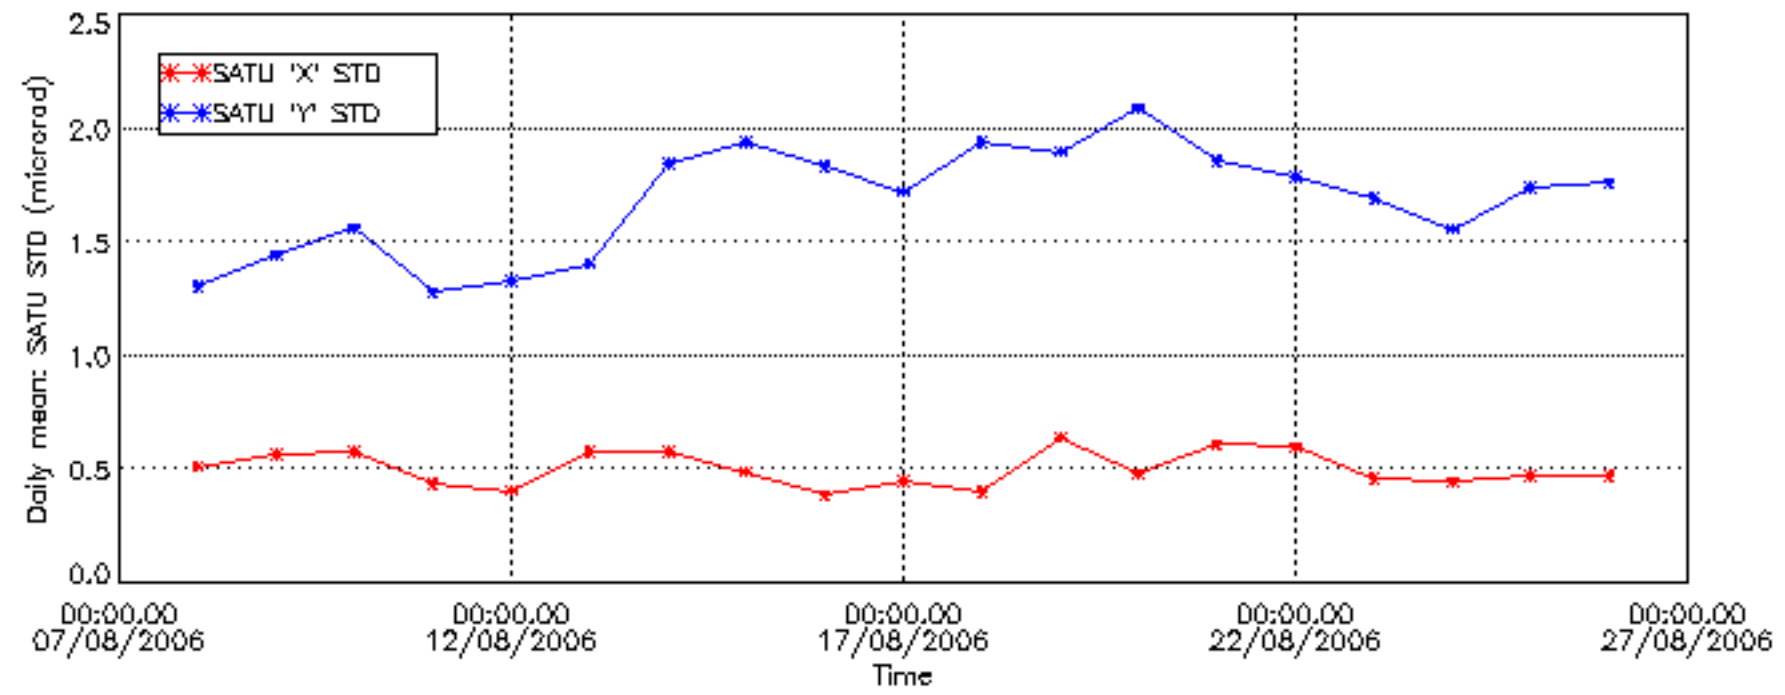

Tangent altitude at which the star is lost

Tangent altitude at which the star is lost

/nas3/ENVISAT/GOMOS/GOM_NL__0P/GOM_NL__0PNPDE20060801_010845_000042022050_00002_23102_0277.N1

1; 5308.4; 01-AUG-2006 01:08:45; Dark ; 35.5; 101; 11Alp Lep ; 2.58; 7000;occ; 71; 0;23102
 2; 5731.6; 01-AUG-2006 01:15:49; Dark ; 59.5; 0; ; 0.00; 0;occ; 119; 0;23102
 3; 6016.1; 01-AUG-2006 01:20:33; Dark ; 39.5; 157; The1Eri ; 2.91; 9300;occ; 79; 0;23102
 4; 6347.2; 01-AUG-2006 01:26:04; Dark ; 39.5; 9; Alp Eri ; 0.45; 24000;occ; 79; 0;23102
 5; 6759.1; 01-AUG-2006 01:32:56; Dark ; 35.0; 148; Alp Tuc ; 2.88; 4100;occ; 70; 0;23102
 6; 6960.2; 01-AUG-2006 01:36:17; Dark ; 43.0; 31; Alp Gru ; 1.73; 15200;occ; 86; 0;23102
 7; 7149.2; 01-AUG-2006 01:39:26; Dark ; 38.5; 172; Gam Gru ; 3.00; 13100;occ; 77; 0;23102
 8; 8101.6; 01-AUG-2006 01:55:19; Bright; 30.5; 11; 53Alp Aql ; 0.76; 8000;occ; 61; 0;23102
 9; 8186.3; 01-AUG-2006 01:56:43; Bright; 30.0; 168; 17Zet Aql ; 2.99; 11000;occ; 60; 0;23102
 10; 8694.0; 01-AUG-2006 02:05:11; Bright; 33.0; 66; 37Gam Cyg ; 2.21; 5900;occ; 66; 0;23102
 11; 9134.3; 01-AUG-2006 02:12:31; Bright; 32.5; 89; 5Alp Cep ; 2.45; 8000;occ; 65; 0;23102
 12; 9482.7; 01-AUG-2006 02:18:20; Bright; 28.5; 49; 1Alp UMi ; 1.99; 6300;occ; 57; 0;23102