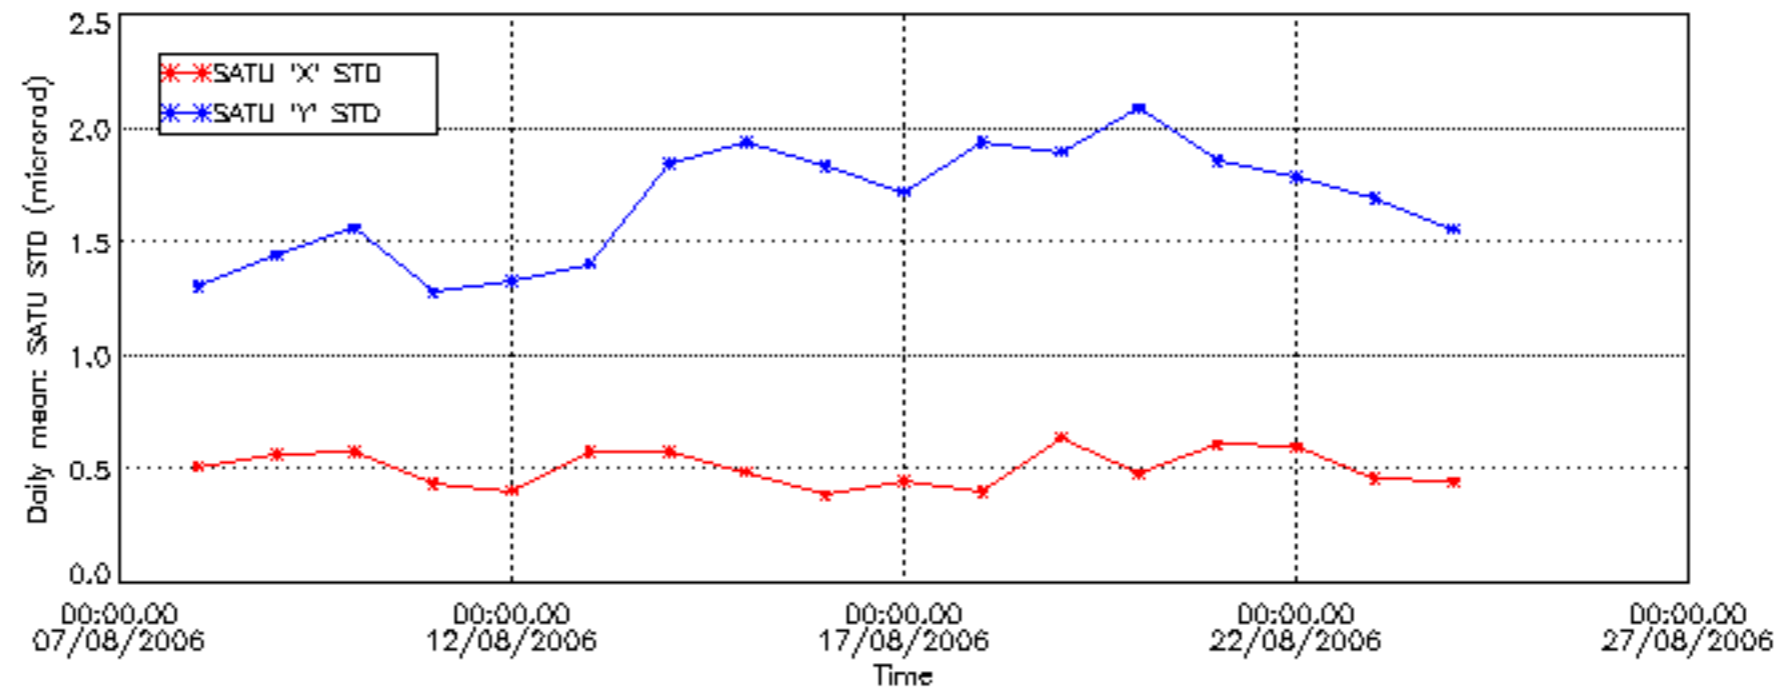

Tangent altitude at which the star is lost

Tangent altitude at which the star is lost

/nas3/ENVISAT/GOMOS/GOM\_NL\_\_0P/GOM\_NL\_\_0PNPDE20060801\_010845\_000042022050\_00002\_23102\_0277.N1

1; 5308.4; 01-AUG-2006 01:08:45; Dark ; 35.5; 101; 11Alp Lep ; 2.58; 7000;occ; 71; 0;23102  
 2; 5731.6; 01-AUG-2006 01:15:49; Dark ; 59.5; 0; ; 0.00; 0;occ; 119; 0;23102  
 3; 6016.1; 01-AUG-2006 01:20:33; Dark ; 39.5; 157; The1Eri ; 2.91; 9300;occ; 79; 0;23102  
 4; 6347.2; 01-AUG-2006 01:26:04; Dark ; 39.5; 9; Alp Eri ; 0.45; 24000;occ; 79; 0;23102  
 5; 6759.1; 01-AUG-2006 01:32:56; Dark ; 35.0; 148; Alp Tuc ; 2.88; 4100;occ; 70; 0;23102  
 6; 6960.2; 01-AUG-2006 01:36:17; Dark ; 43.0; 31; Alp Gru ; 1.73; 15200;occ; 86; 0;23102  
 7; 7149.2; 01-AUG-2006 01:39:26; Dark ; 38.5; 172; Gam Gru ; 3.00; 13100;occ; 77; 0;23102  
 8; 8101.6; 01-AUG-2006 01:55:19; Bright; 30.5; 11; 53Alp Aql ; 0.76; 8000;occ; 61; 0;23102  
 9; 8186.3; 01-AUG-2006 01:56:43; Bright; 30.0; 168; 17Zet Aql ; 2.99; 11000;occ; 60; 0;23102  
 10; 8694.0; 01-AUG-2006 02:05:11; Bright; 33.0; 66; 37Gam Cyg ; 2.21; 5900;occ; 66; 0;23102  
 11; 9134.3; 01-AUG-2006 02:12:31; Bright; 32.5; 89; 5Alp Cep ; 2.45; 8000;occ; 65; 0;23102  
 12; 9482.7; 01-AUG-2006 02:18:20; Bright; 28.5; 49; 1Alp UMi ; 1.99; 6300;occ; 57; 0;23102