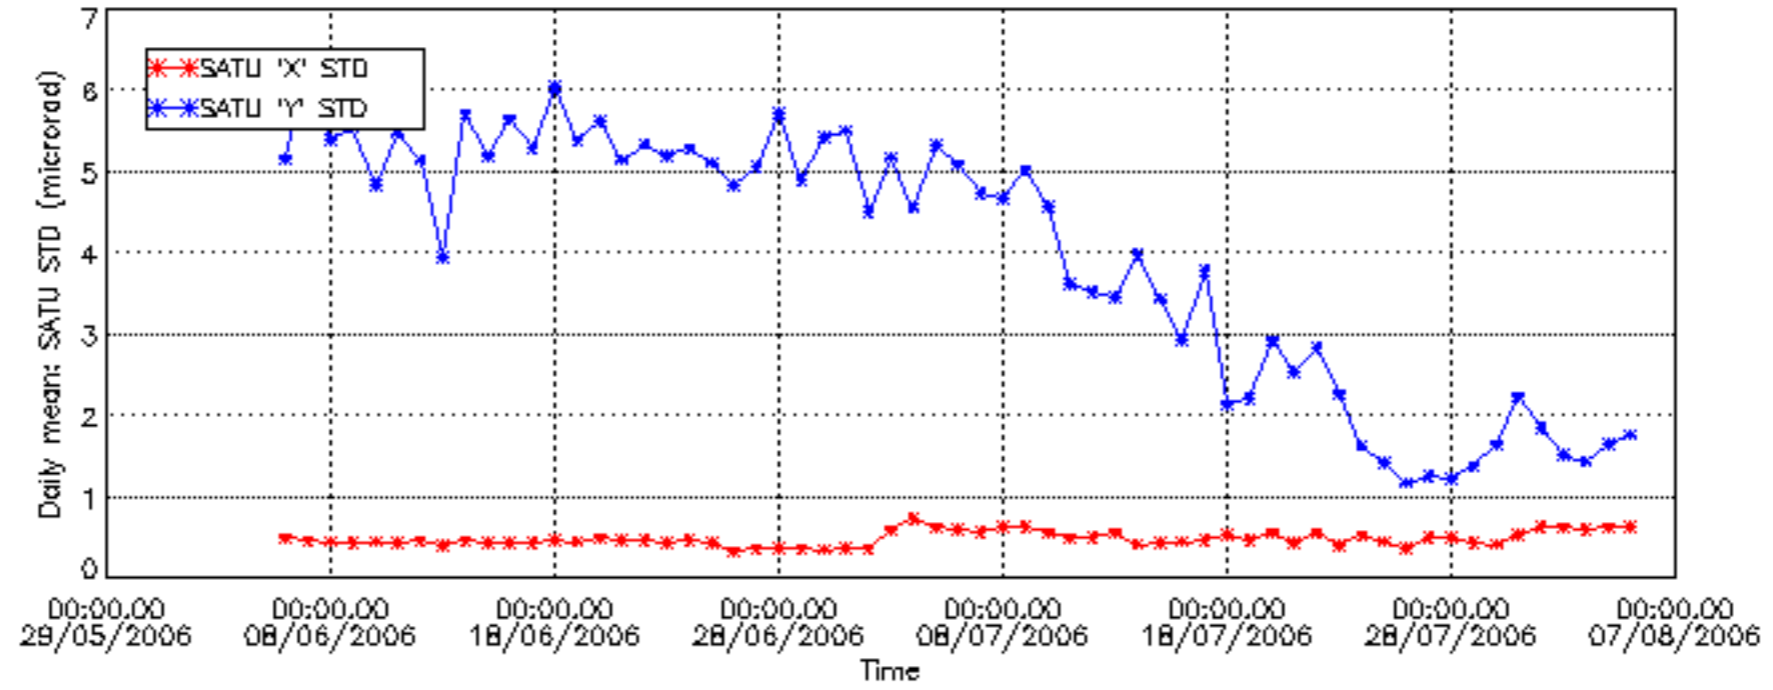

Tangent altitude at which the star is lost

Tangent altitude at which the star is lost

/nas3/ENVISAT/GOMOS/GOM_NL__0P/GOM_NL__0PNPDE20060801_010845_000042022050_00002_23102_0277.N1

1; 5308.4; 01-AUG-2006 01:08:45; Dark ; 35.5; 101; 11Alp Lep ; 2.58; 7000;occ; 71; 0;23102
2; 5731.6; 01-AUG-2006 01:15:49; Dark ; 59.5; 0; ; 0.00; 0;occ; 119; 0;23102
3; 6016.1; 01-AUG-2006 01:20:33; Dark ; 39.5; 157; The1Eri ; 2.91; 9300;occ; 79; 0;23102
4; 6347.2; 01-AUG-2006 01:26:04; Dark ; 39.5; 9; Alp Eri ; 0.45; 24000;occ; 79; 0;23102
5; 6759.1; 01-AUG-2006 01:32:56; Dark ; 35.0; 148; Alp Tuc ; 2.88; 4100;occ; 70; 0;23102
6; 6960.2; 01-AUG-2006 01:36:17; Dark ; 43.0; 31; Alp Gru ; 1.73; 15200;occ; 86; 0;23102
7; 7149.2; 01-AUG-2006 01:39:26; Dark ; 38.5; 172; Gam Gru ; 3.00; 13100;occ; 77; 0;23102
8; 8101.6; 01-AUG-2006 01:55:19; Bright; 30.5; 11; 53Alp Aql ; 0.76; 8000;occ; 61; 0;23102
9; 8186.3; 01-AUG-2006 01:56:43; Bright; 30.0; 168; 17Zet Aql ; 2.99; 11000;occ; 60; 0;23102
10; 8694.0; 01-AUG-2006 02:05:11; Bright; 33.0; 66; 37Gam Cyg ; 2.21; 5900;occ; 66; 0;23102
11; 9134.3; 01-AUG-2006 02:12:31; Bright; 32.5; 89; 5Alp Cep ; 2.45; 8000;occ; 65; 0;23102
12; 9482.7; 01-AUG-2006 02:18:20; Bright; 28.5; 49; 1Alp UMi ; 1.99; 6300;occ; 57; 0;23102