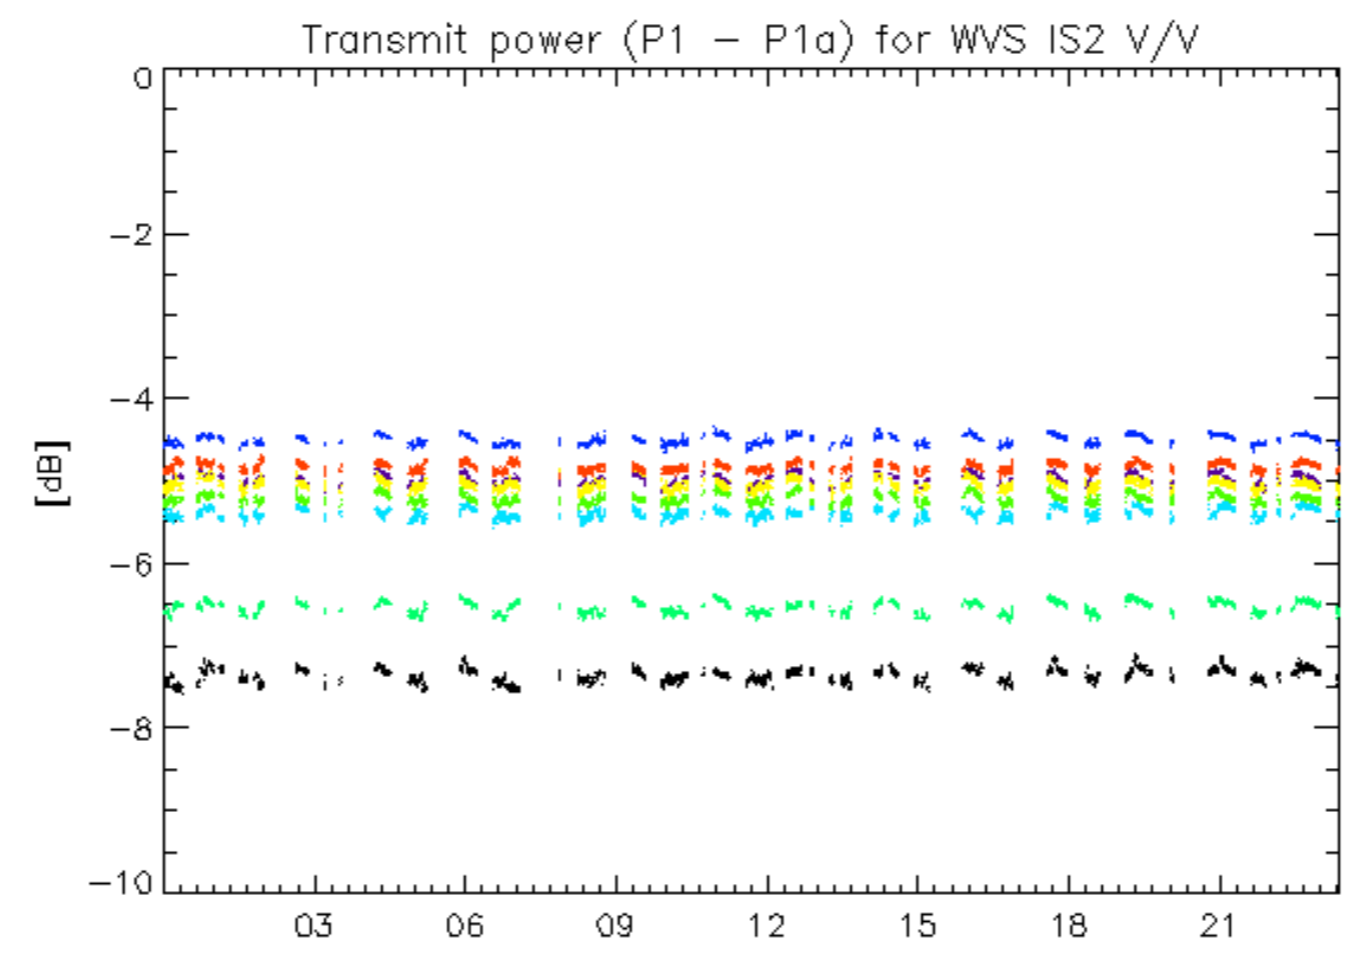

### Calibration pulses for WVS IS2 V/V

Calibration pulses for WVS IS2 V/V

rows: \_ 1 \_ 5 \_ 9 \_ 13 \_ 17 \_ 21 \_ 25 \_ 29

Filename	Beam	Pol	CycleNumber	absOrbit	relOrbit	procVersion					
ASA_APM_1PNPDE20080627_072612_000000432069_00450_33069_1202.N1						IS7	V/H	69	0	450	4.07
ASA_APM_1PNPDE20080627_073402_000000892069_00450_33069_1210.N1						IS2	H/H	69	0	450	4.07
ASA_APM_1PNPDK20080627_090549_000000432069_00451_33070_7880.N1						IS2	V/H	69	0	451	4.07
ASA_APM_1PNPDE20080627_090722_000000502069_00451_33070_1236.N1						IS4	V/H	69	0	451	4.07
ASA_APM_1PNPDE20080627_152133_000000412069_00455_33074_1462.N1						IS7	H/H	69	0	455	4.07
ASA_APM_1PNPDK20080627_153819_000000442069_00455_33074_8421.N1						IS6	H/H	69	0	455	4.07
ASA_APM_1PNPDK20080627_202552_000000432069_00458_33077_8689.N1						IS2	H/H	69	0	458	4.07