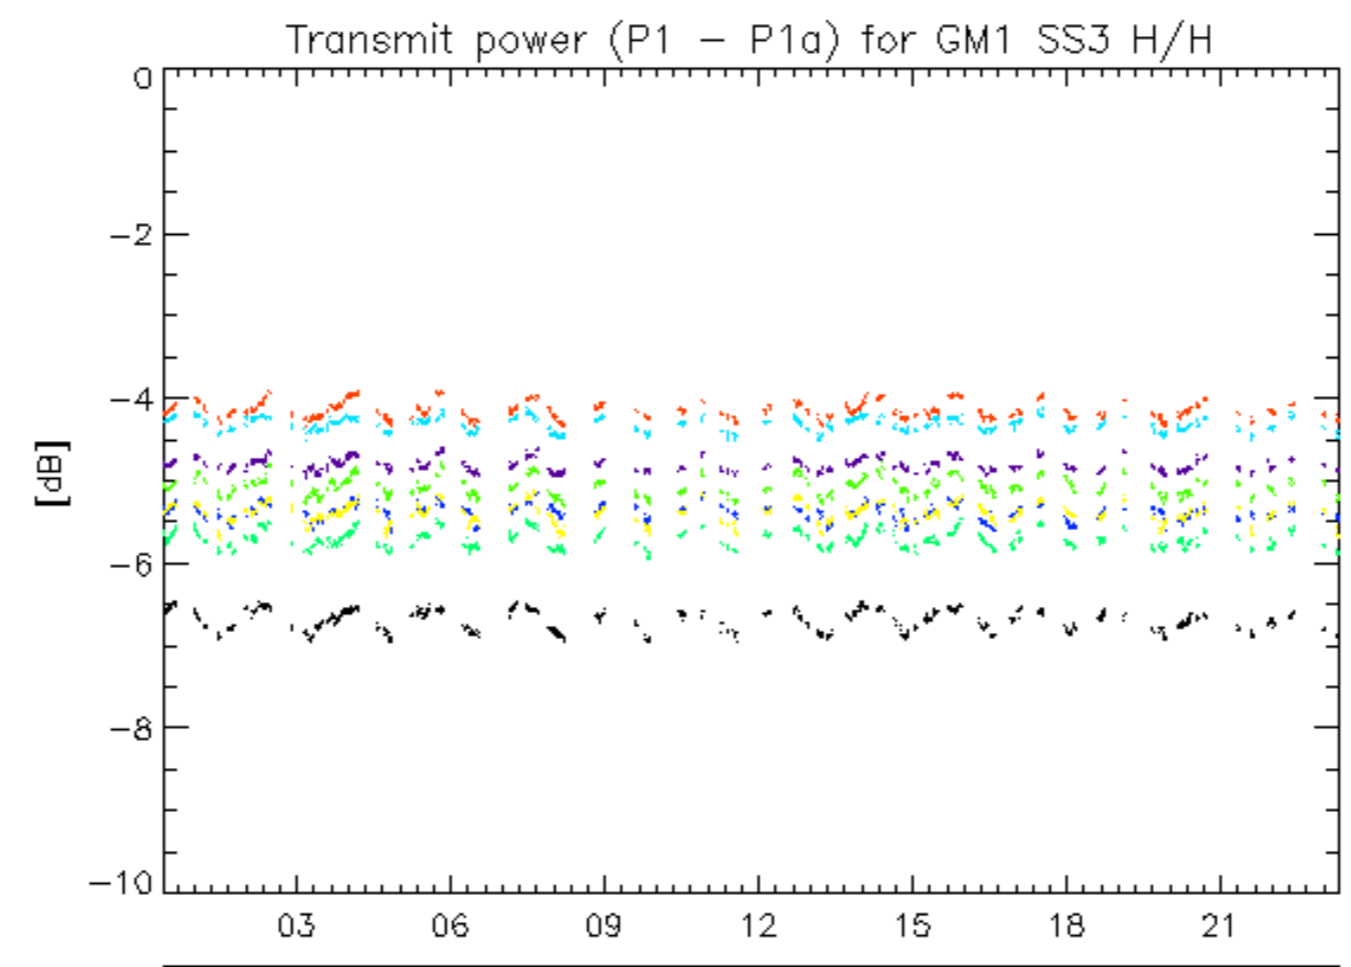

### Calibration pulses for WVS IS2 V/V

Calibration pulses for WVS IS2 V/V

rows: \_ 1 \_ 5 \_ 9 \_ 13 \_ 17 \_ 21 \_ 25 \_ 29

Filename	Beam	Pol	CycleNumber	absOrbit	relOrbit	procVersion					
ASA_APM_1PNPDE20080627_072612_000000432069_00450_33069_1202.N1						IS7	V/H	69	0	450	4.07
ASA_APM_1PNPDE20080627_073402_000000892069_00450_33069_1210.N1						IS2	H/H	69	0	450	4.07
ASA_APM_1PNPDK20080627_090549_000000432069_00451_33070_7880.N1						IS2	V/H	69	0	451	4.07
ASA_APM_1PNPDE20080627_090722_000000502069_00451_33070_1236.N1						IS4	V/H	69	0	451	4.07
ASA_APM_1PNPDE20080627_152133_000000412069_00455_33074_1462.N1						IS7	H/H	69	0	455	4.07
ASA_APM_1PNPDK20080627_153819_000000442069_00455_33074_8421.N1						IS6	H/H	69	0	455	4.07
ASA_APM_1PNPDK20080627_202552_000000432069_00458_33077_8689.N1						IS2	H/H	69	0	458	4.07