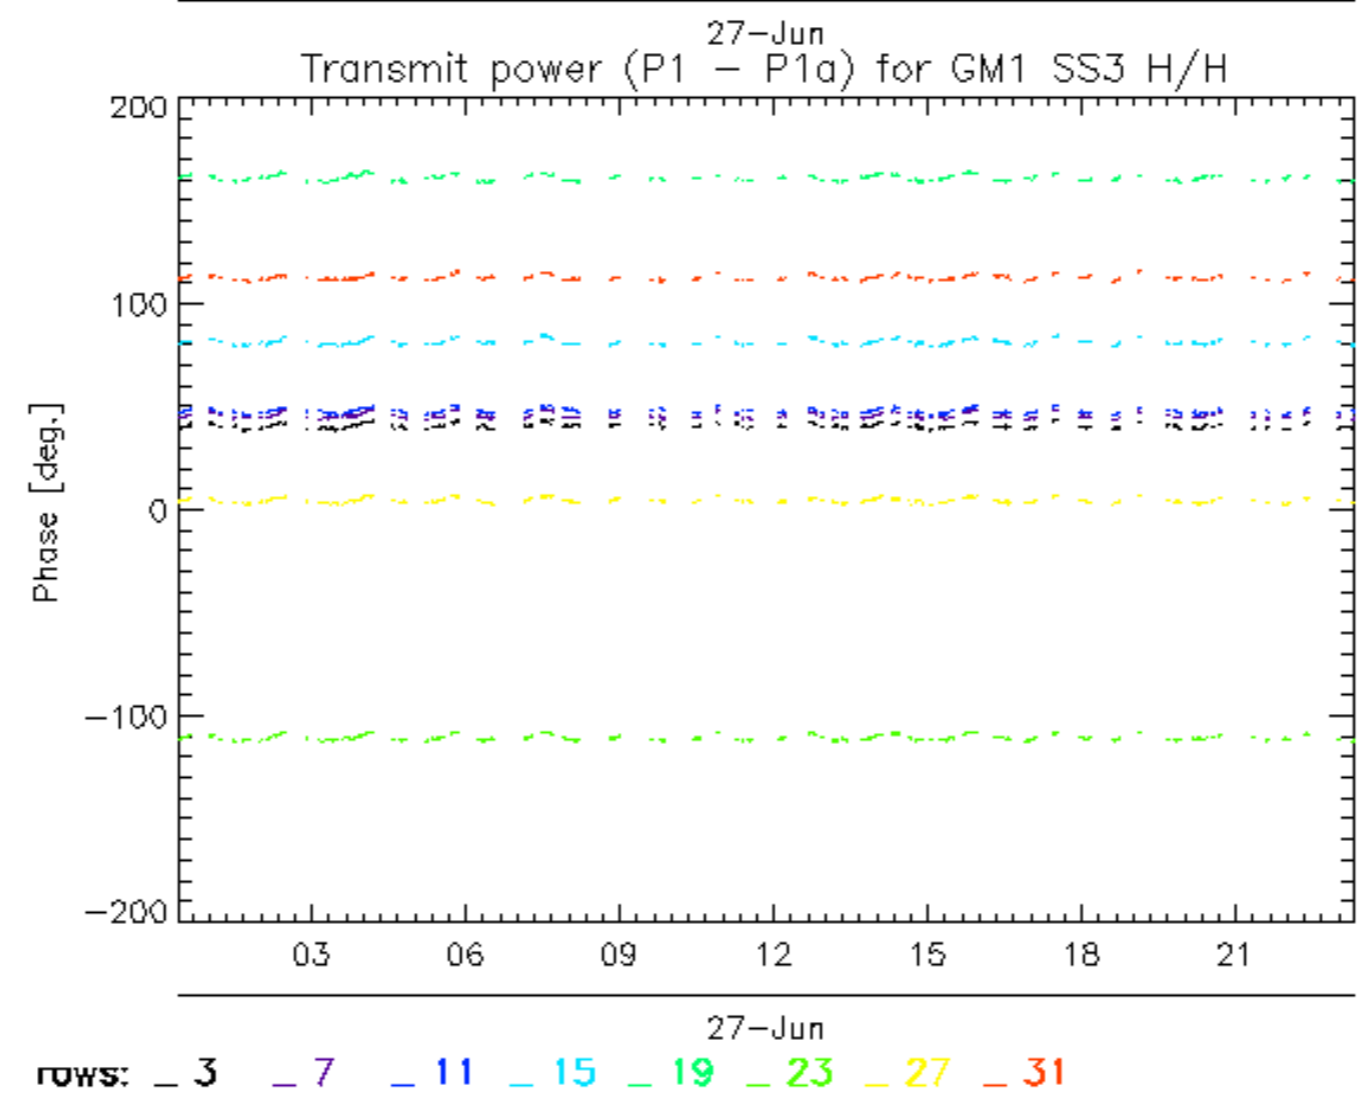

### Calibration pulses for WVS IS2 V/V

Calibration pulses for WVS IS2 V/V

rows: \_ 1 \_ 5 \_ 9 \_ 13 \_ 17 \_ 21 \_ 25 \_ 29

Filename	Beam	Pol	CycleNumber	absOrbit	relOrbit	procVersion					
ASA_APM_1PNPDE20080627_072612_000000432069_00450_33069_1202.N1						IS7	V/H	69	0	450	4.07
ASA_APM_1PNPDE20080627_073402_000000892069_00450_33069_1210.N1						IS2	H/H	69	0	450	4.07
ASA_APM_1PNPDK20080627_090549_000000432069_00451_33070_7880.N1						IS2	V/H	69	0	451	4.07
ASA_APM_1PNPDE20080627_090722_000000502069_00451_33070_1236.N1						IS4	V/H	69	0	451	4.07
ASA_APM_1PNPDE20080627_152133_000000412069_00455_33074_1462.N1						IS7	H/H	69	0	455	4.07
ASA_APM_1PNPDK20080627_153819_000000442069_00455_33074_8421.N1						IS6	H/H	69	0	455	4.07
ASA_APM_1PNPDK20080627_202552_000000432069_00458_33077_8689.N1						IS2	H/H	69	0	458	4.07