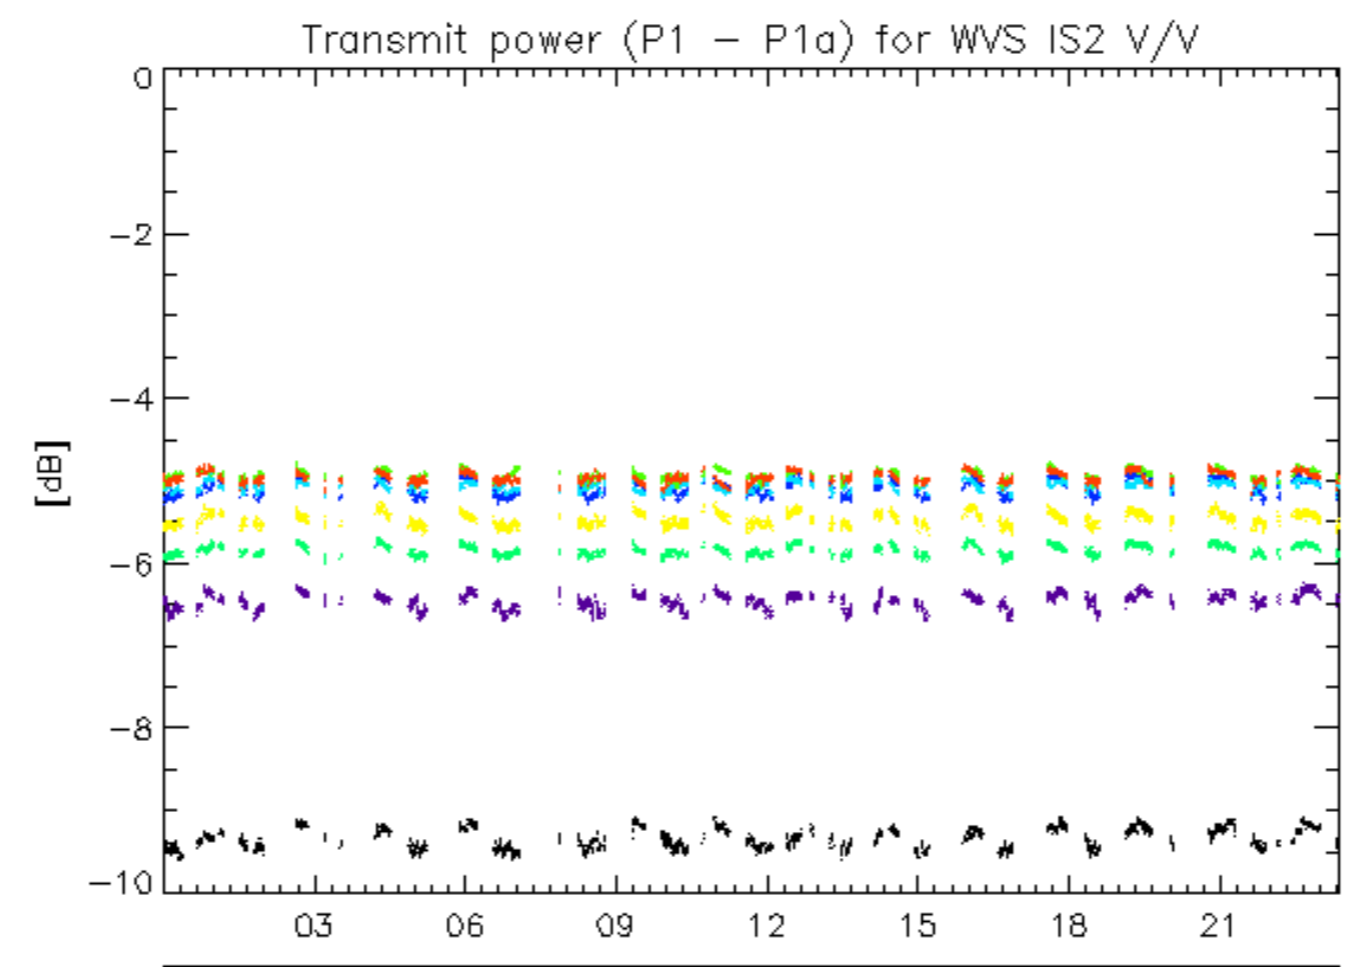

### Calibration pulses for WVS IS2 V/V

Calibration pulses for WVS IS2 V/V

rows: \_ 1 \_ 5 \_ 9 \_ 13 \_ 17 \_ 21 \_ 25 \_ 29

Filename	Beam	Pol	CycleNumber	absOrbit	relOrbit	procVersion					
ASA_APM_1PNPDE20080627_072612_000000432069_00450_33069_1202.N1						IS7	V/H	69	0	450	4.07
ASA_APM_1PNPDE20080627_073402_000000892069_00450_33069_1210.N1						IS2	H/H	69	0	450	4.07
ASA_APM_1PNPDK20080627_090549_000000432069_00451_33070_7880.N1						IS2	V/H	69	0	451	4.07
ASA_APM_1PNPDE20080627_090722_000000502069_00451_33070_1236.N1						IS4	V/H	69	0	451	4.07
ASA_APM_1PNPDE20080627_152133_000000412069_00455_33074_1462.N1						IS7	H/H	69	0	455	4.07
ASA_APM_1PNPDK20080627_153819_000000442069_00455_33074_8421.N1						IS6	H/H	69	0	455	4.07
ASA_APM_1PNPDK20080627_202552_000000432069_00458_33077_8689.N1						IS2	H/H	69	0	458	4.07