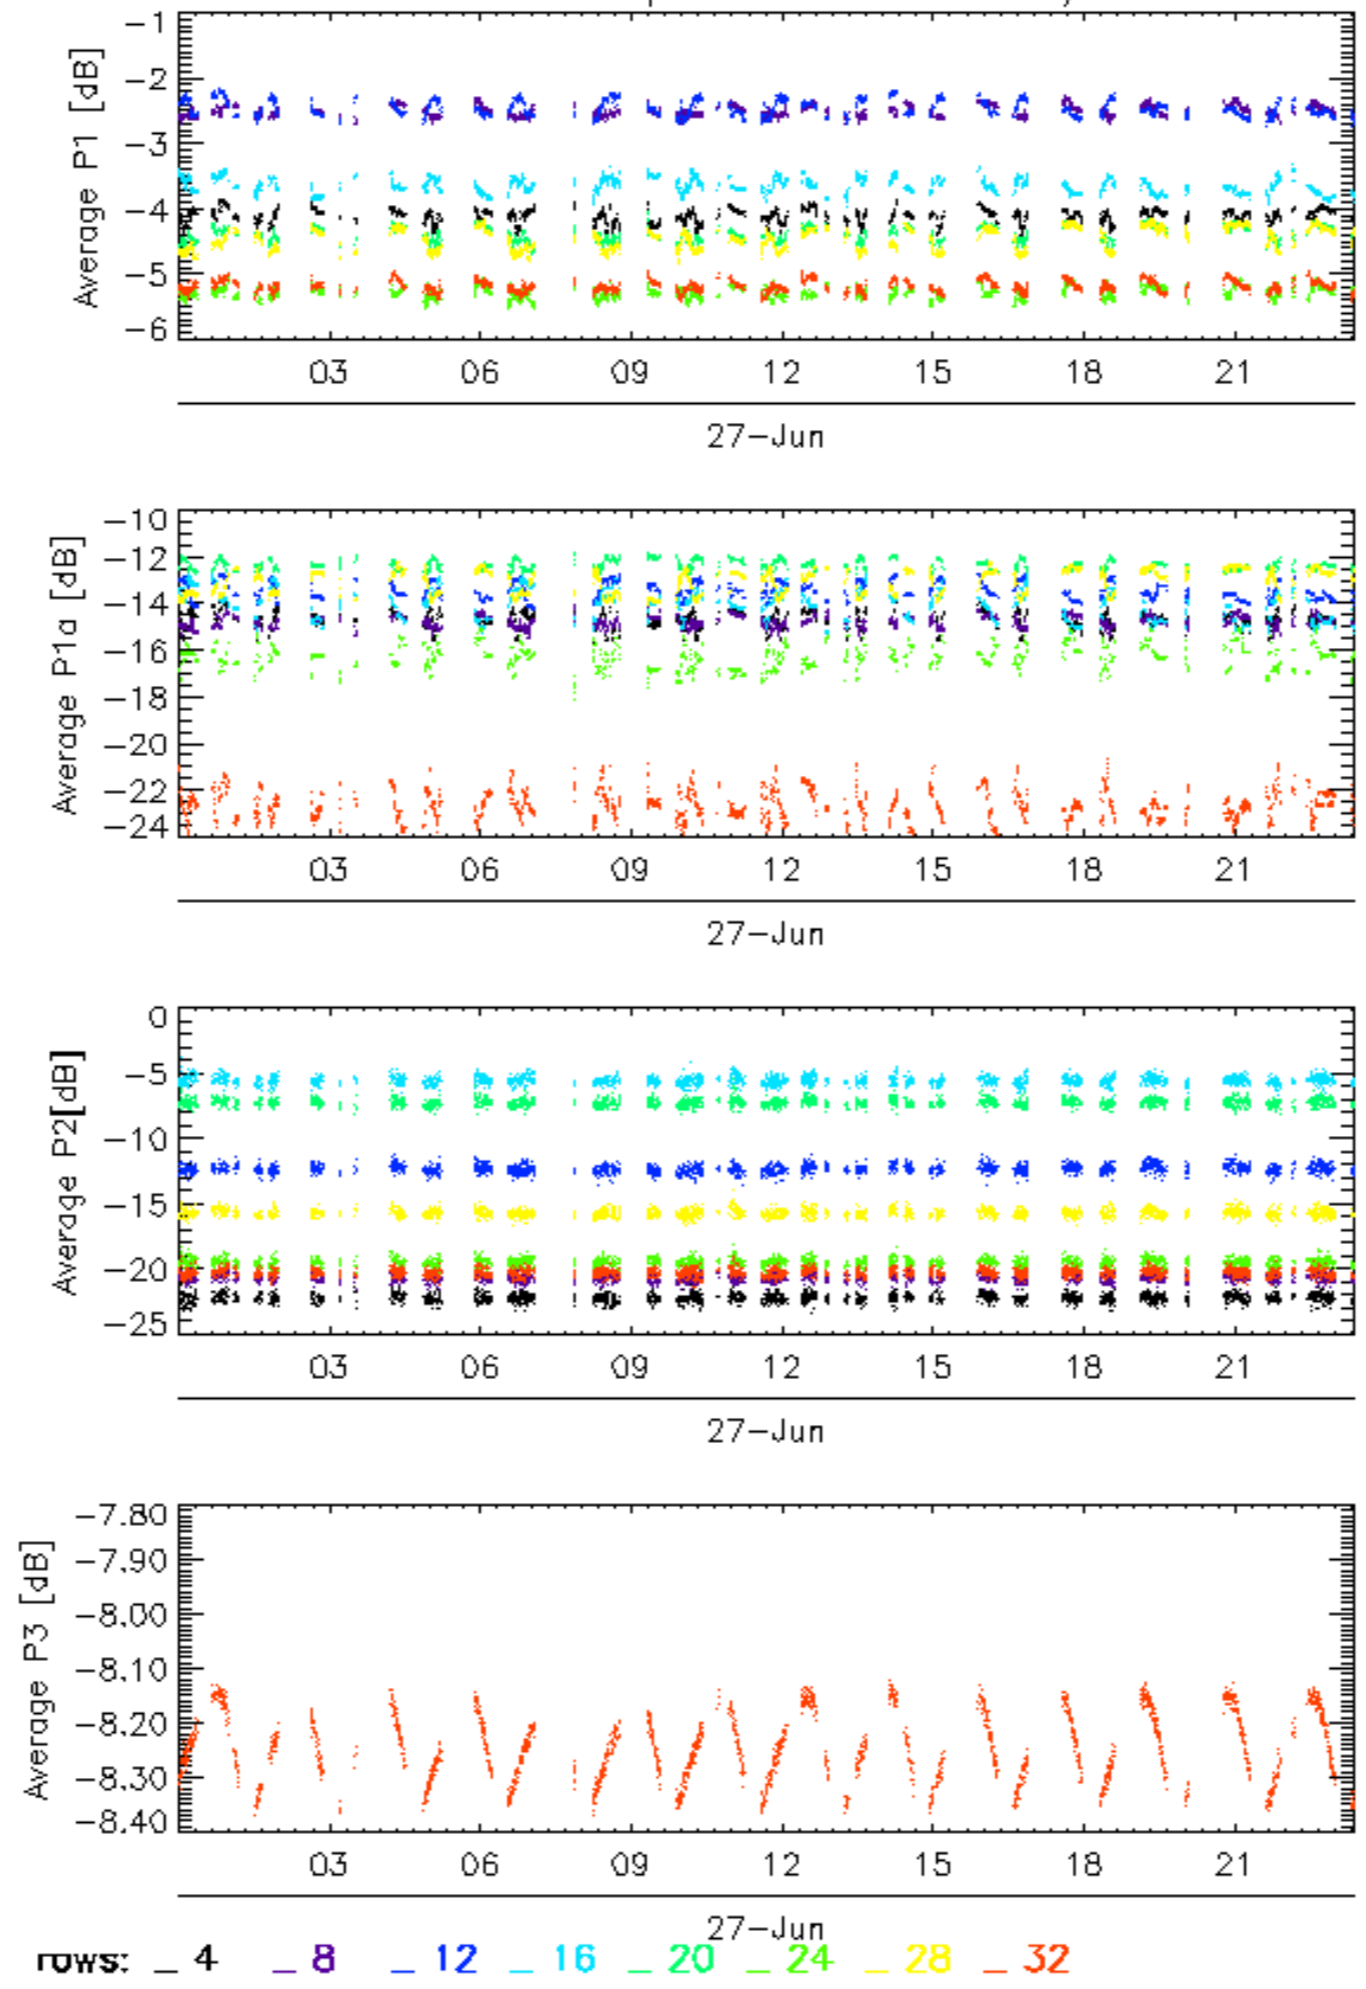

### Calibration pulses for WVS IS2 V/V

### Calibration pulses for WVS IS2 V/V

Calibration pulses for WVS IS2 V/V

rows: \_ 1 \_ 5 \_ 9 \_ 13 \_ 17 \_ 21 \_ 25 \_ 29

Filename	Beam	Pol	CycleNumber	absOrbit	relOrbit	procVersion					
ASA_APM_1PNPDE20080627_072612_000000432069_00450_33069_1202.N1						IS7	V/H	69	0	450	4.07
ASA_APM_1PNPDE20080627_073402_000000892069_00450_33069_1210.N1						IS2	H/H	69	0	450	4.07
ASA_APM_1PNPDK20080627_090549_000000432069_00451_33070_7880.N1						IS2	V/H	69	0	451	4.07
ASA_APM_1PNPDE20080627_090722_000000502069_00451_33070_1236.N1						IS4	V/H	69	0	451	4.07
ASA_APM_1PNPDE20080627_152133_000000412069_00455_33074_1462.N1						IS7	H/H	69	0	455	4.07
ASA_APM_1PNPDK20080627_153819_000000442069_00455_33074_8421.N1						IS6	H/H	69	0	455	4.07
ASA_APM_1PNPDK20080627_202552_000000432069_00458_33077_8689.N1						IS2	H/H	69	0	458	4.07