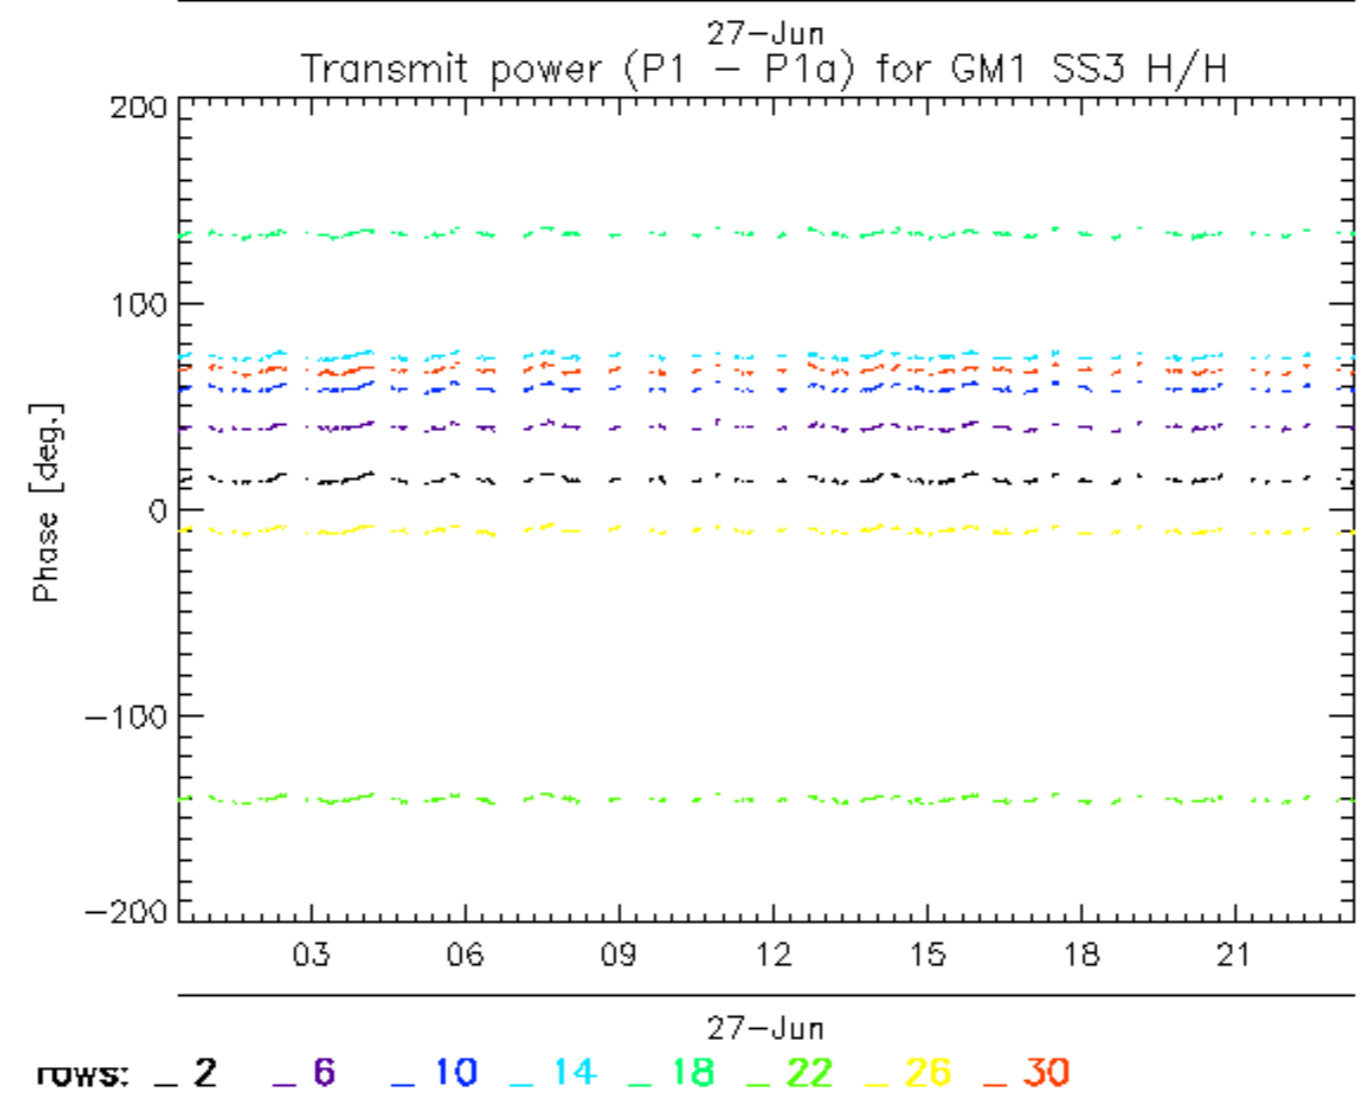

### Calibration pulses for WVS IS2 V/V

Calibration pulses for WVS IS2 V/V

rows: \_ 1 \_ 5 \_ 9 \_ 13 \_ 17 \_ 21 \_ 25 \_ 29

Filename	Beam	Pol	CycleNumber	absOrbit	relOrbit	procVersion					
ASA_APM_1PNPDE20080627_072612_000000432069_00450_33069_1202.N1						IS7	V/H	69	0	450	4.07
ASA_APM_1PNPDE20080627_073402_000000892069_00450_33069_1210.N1						IS2	H/H	69	0	450	4.07
ASA_APM_1PNPDK20080627_090549_000000432069_00451_33070_7880.N1						IS2	V/H	69	0	451	4.07
ASA_APM_1PNPDE20080627_090722_000000502069_00451_33070_1236.N1						IS4	V/H	69	0	451	4.07
ASA_APM_1PNPDE20080627_152133_000000412069_00455_33074_1462.N1						IS7	H/H	69	0	455	4.07
ASA_APM_1PNPDK20080627_153819_000000442069_00455_33074_8421.N1						IS6	H/H	69	0	455	4.07
ASA_APM_1PNPDK20080627_202552_000000432069_00458_33077_8689.N1						IS2	H/H	69	0	458	4.07