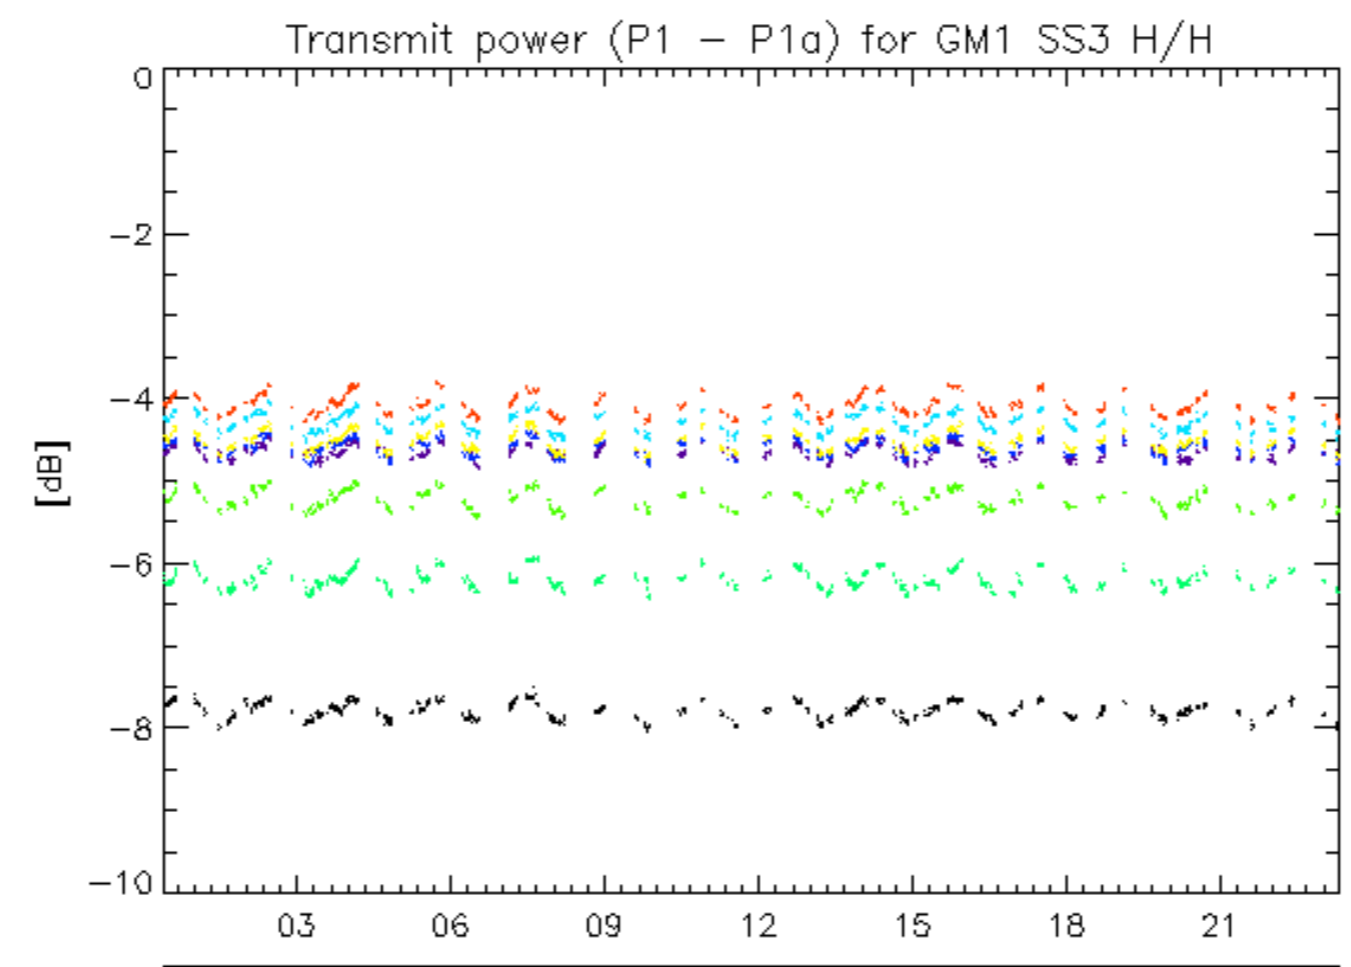

### Calibration pulses for WVS IS2 V/V

Calibration pulses for WVS IS2 V/V

rows: \_ 1 \_ 5 \_ 9 \_ 13 \_ 17 \_ 21 \_ 25 \_ 29

Filename	Beam	Pol	CycleNumber	absOrbit	relOrbit	procVersion					
ASA_APM_1PNPDE20080627_072612_000000432069_00450_33069_1202.N1						IS7	V/H	69	0	450	4.07
ASA_APM_1PNPDE20080627_073402_000000892069_00450_33069_1210.N1						IS2	H/H	69	0	450	4.07
ASA_APM_1PNPDK20080627_090549_000000432069_00451_33070_7880.N1						IS2	V/H	69	0	451	4.07
ASA_APM_1PNPDE20080627_090722_000000502069_00451_33070_1236.N1						IS4	V/H	69	0	451	4.07
ASA_APM_1PNPDE20080627_152133_000000412069_00455_33074_1462.N1						IS7	H/H	69	0	455	4.07
ASA_APM_1PNPDK20080627_153819_000000442069_00455_33074_8421.N1						IS6	H/H	69	0	455	4.07
ASA_APM_1PNPDK20080627_202552_000000432069_00458_33077_8689.N1						IS2	H/H	69	0	458	4.07