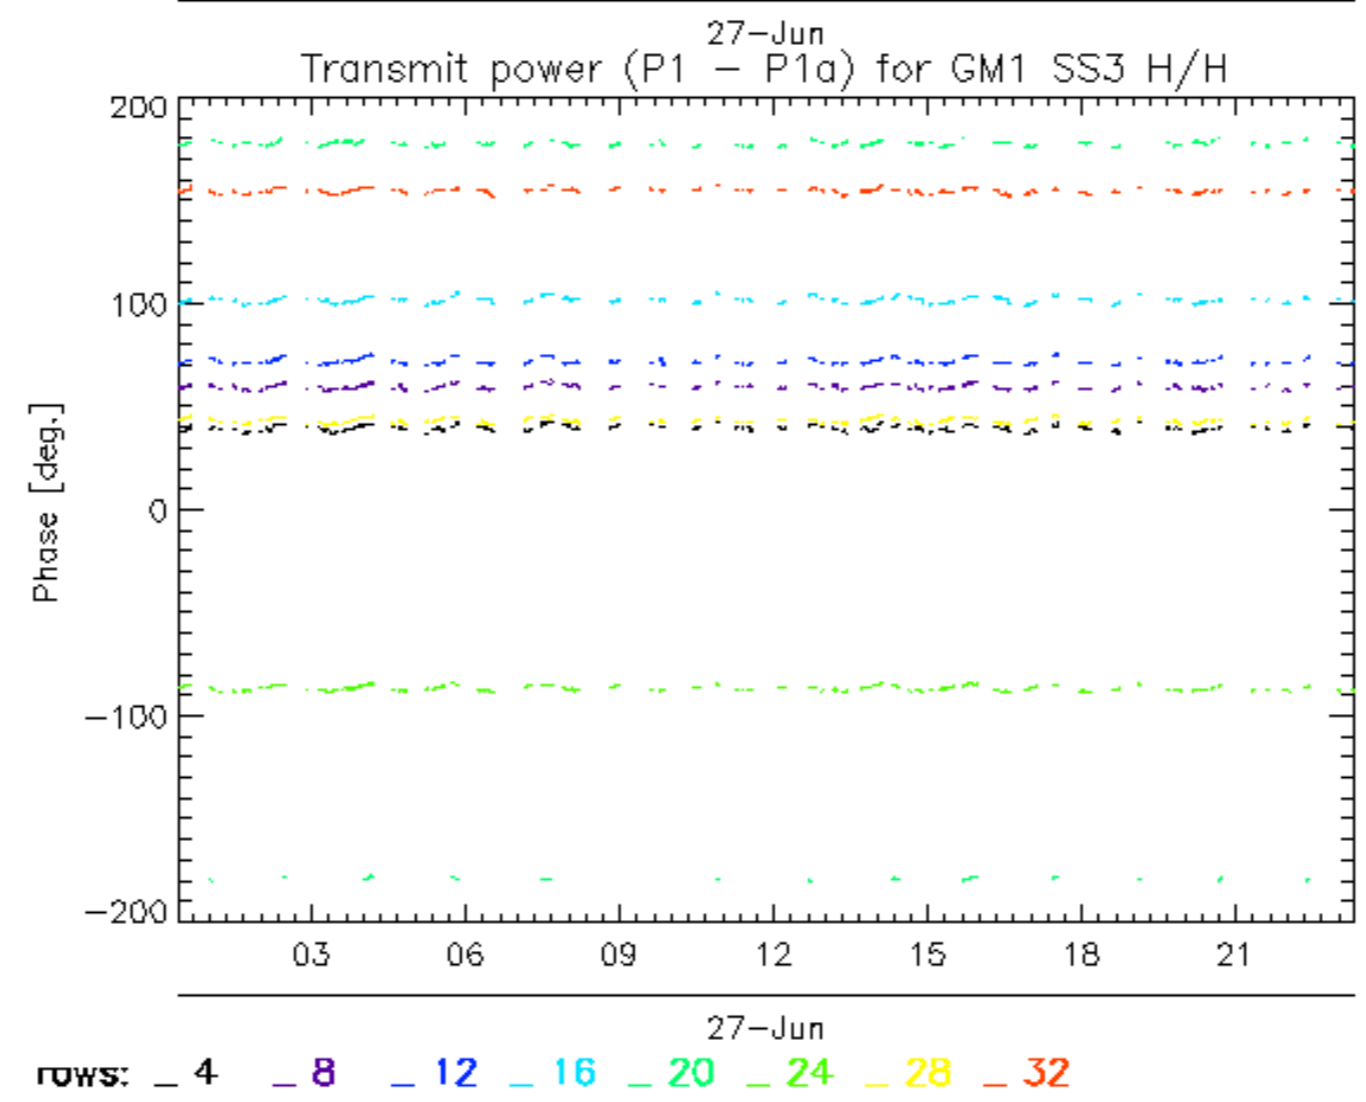

### Calibration pulses for WVS IS2 V/V

Calibration pulses for WVS IS2 V/V

rows: \_ 1 \_ 5 \_ 9 \_ 13 \_ 17 \_ 21 \_ 25 \_ 29

Filename	Beam	Pol	CycleNumber	absOrbit	relOrbit	procVersion					
ASA_APM_1PNPDE20080627_072612_000000432069_00450_33069_1202.N1						IS7	V/H	69	0	450	4.07
ASA_APM_1PNPDE20080627_073402_000000892069_00450_33069_1210.N1						IS2	H/H	69	0	450	4.07
ASA_APM_1PNPDK20080627_090549_000000432069_00451_33070_7880.N1						IS2	V/H	69	0	451	4.07
ASA_APM_1PNPDE20080627_090722_000000502069_00451_33070_1236.N1						IS4	V/H	69	0	451	4.07
ASA_APM_1PNPDE20080627_152133_000000412069_00455_33074_1462.N1						IS7	H/H	69	0	455	4.07
ASA_APM_1PNPDK20080627_153819_000000442069_00455_33074_8421.N1						IS6	H/H	69	0	455	4.07
ASA_APM_1PNPDK20080627_202552_000000432069_00458_33077_8689.N1						IS2	H/H	69	0	458	4.07