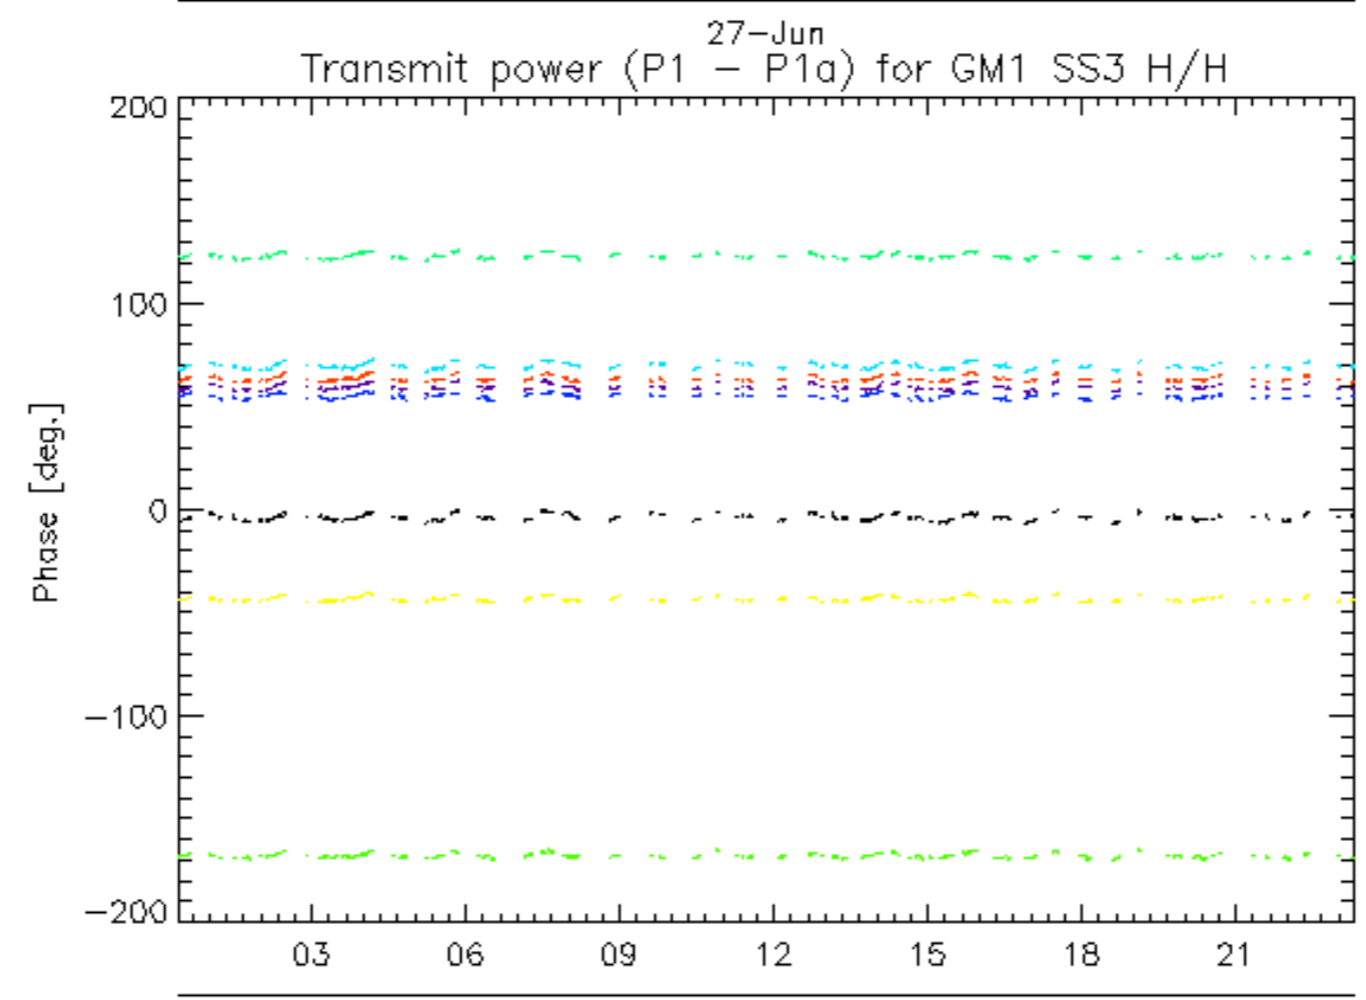

### Calibration pulses for WVS IS2 V/V

### Calibration pulses for WVS IS2 V/V

Calibration pulses for WVS IS2 V/V

rows: \_ 1 \_ 5 \_ 9 \_ 13 \_ 17 \_ 21 \_ 25 \_ 29

Filename	Beam	Pol	CycleNumber	absOrbit	relOrbit	procVersion					
ASA_APM_1PNPDE20080627_072612_000000432069_00450_33069_1202.N1						IS7	V/H	69	0	450	4.07
ASA_APM_1PNPDE20080627_073402_000000892069_00450_33069_1210.N1						IS2	H/H	69	0	450	4.07
ASA_APM_1PNPDK20080627_090549_000000432069_00451_33070_7880.N1						IS2	V/H	69	0	451	4.07
ASA_APM_1PNPDE20080627_090722_000000502069_00451_33070_1236.N1						IS4	V/H	69	0	451	4.07
ASA_APM_1PNPDE20080627_152133_000000412069_00455_33074_1462.N1						IS7	H/H	69	0	455	4.07
ASA_APM_1PNPDK20080627_153819_000000442069_00455_33074_8421.N1						IS6	H/H	69	0	455	4.07
ASA_APM_1PNPDK20080627_202552_000000432069_00458_33077_8689.N1						IS2	H/H	69	0	458	4.07