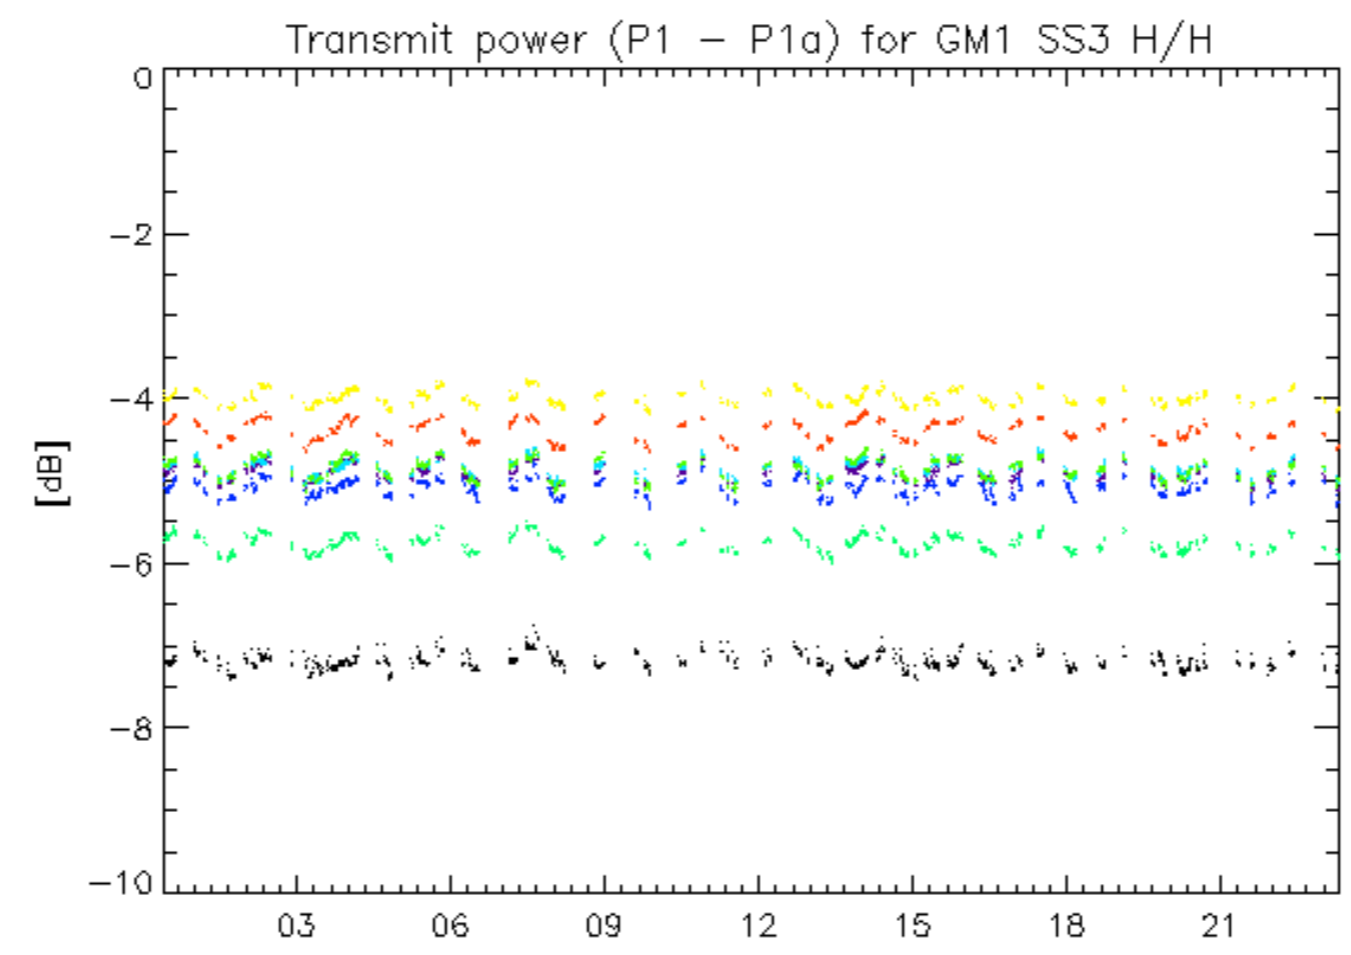

### Calibration pulses for WVS IS2 V/V

Calibration pulses for WVS IS2 V/V

rows: \_ 1 \_ 5 \_ 9 \_ 13 \_ 17 \_ 21 \_ 25 \_ 29

Filename	Beam	Pol	CycleNumber	absOrbit	relOrbit	procVersion					
ASA_APM_1PNPDE20080627_072612_000000432069_00450_33069_1202.N1						IS7	V/H	69	0	450	4.07
ASA_APM_1PNPDE20080627_073402_000000892069_00450_33069_1210.N1						IS2	H/H	69	0	450	4.07
ASA_APM_1PNPDK20080627_090549_000000432069_00451_33070_7880.N1						IS2	V/H	69	0	451	4.07
ASA_APM_1PNPDE20080627_090722_000000502069_00451_33070_1236.N1						IS4	V/H	69	0	451	4.07
ASA_APM_1PNPDE20080627_152133_000000412069_00455_33074_1462.N1						IS7	H/H	69	0	455	4.07
ASA_APM_1PNPDK20080627_153819_000000442069_00455_33074_8421.N1						IS6	H/H	69	0	455	4.07
ASA_APM_1PNPDK20080627_202552_000000432069_00458_33077_8689.N1						IS2	H/H	69	0	458	4.07