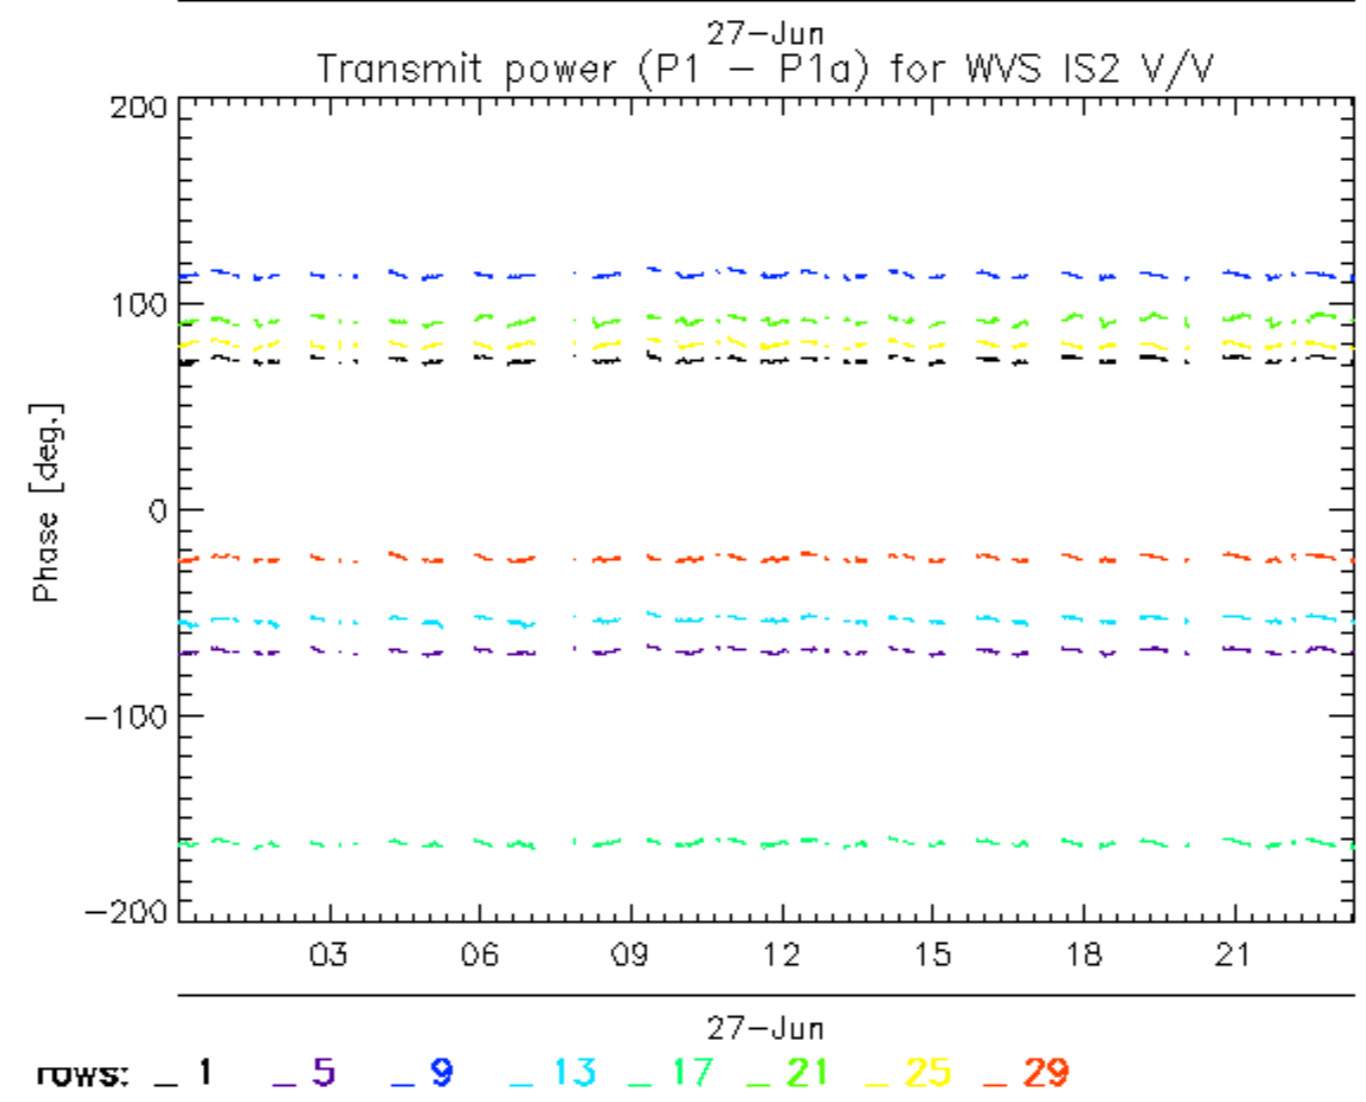

### Calibration pulses for WVS IS2 V/V

Calibration pulses for WVS IS2 V/V

rows: \_ 1 \_ 5 \_ 9 \_ 13 \_ 17 \_ 21 \_ 25 \_ 29

Filename	Beam	Pol	CycleNumber	absOrbit	relOrbit	procVersion					
ASA_APM_1PNPDE20080627_072612_000000432069_00450_33069_1202.N1						IS7	V/H	69	0	450	4.07
ASA_APM_1PNPDE20080627_073402_000000892069_00450_33069_1210.N1						IS2	H/H	69	0	450	4.07
ASA_APM_1PNPDK20080627_090549_000000432069_00451_33070_7880.N1						IS2	V/H	69	0	451	4.07
ASA_APM_1PNPDE20080627_090722_000000502069_00451_33070_1236.N1						IS4	V/H	69	0	451	4.07
ASA_APM_1PNPDE20080627_152133_000000412069_00455_33074_1462.N1						IS7	H/H	69	0	455	4.07
ASA_APM_1PNPDK20080627_153819_000000442069_00455_33074_8421.N1						IS6	H/H	69	0	455	4.07
ASA_APM_1PNPDK20080627_202552_000000432069_00458_33077_8689.N1						IS2	H/H	69	0	458	4.07