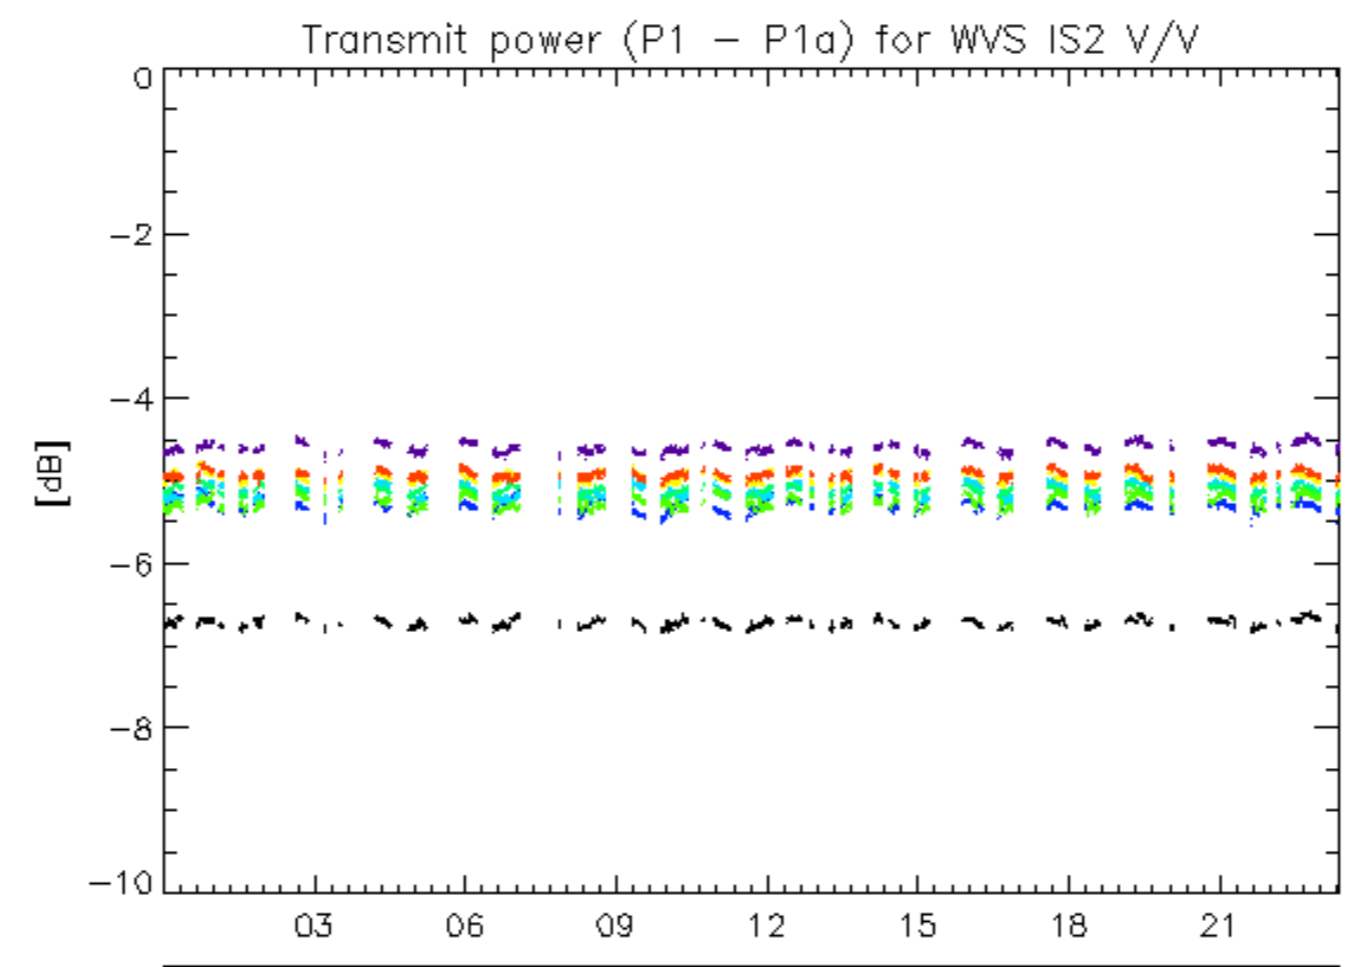

### Calibration pulses for WVS IS2 V/V

Calibration pulses for WVS IS2 V/V

rows: \_ 1 \_ 5 \_ 9 \_ 13 \_ 17 \_ 21 \_ 25 \_ 29

Filename	Beam	Pol	CycleNumber	absOrbit	relOrbit	procVersion					
ASA_APM_1PNPDE20080627_072612_000000432069_00450_33069_1202.N1						IS7	V/H	69	0	450	4.07
ASA_APM_1PNPDE20080627_073402_000000892069_00450_33069_1210.N1						IS2	H/H	69	0	450	4.07
ASA_APM_1PNPDK20080627_090549_000000432069_00451_33070_7880.N1						IS2	V/H	69	0	451	4.07
ASA_APM_1PNPDE20080627_090722_000000502069_00451_33070_1236.N1						IS4	V/H	69	0	451	4.07
ASA_APM_1PNPDE20080627_152133_000000412069_00455_33074_1462.N1						IS7	H/H	69	0	455	4.07
ASA_APM_1PNPDK20080627_153819_000000442069_00455_33074_8421.N1						IS6	H/H	69	0	455	4.07
ASA_APM_1PNPDK20080627_202552_000000432069_00458_33077_8689.N1						IS2	H/H	69	0	458	4.07