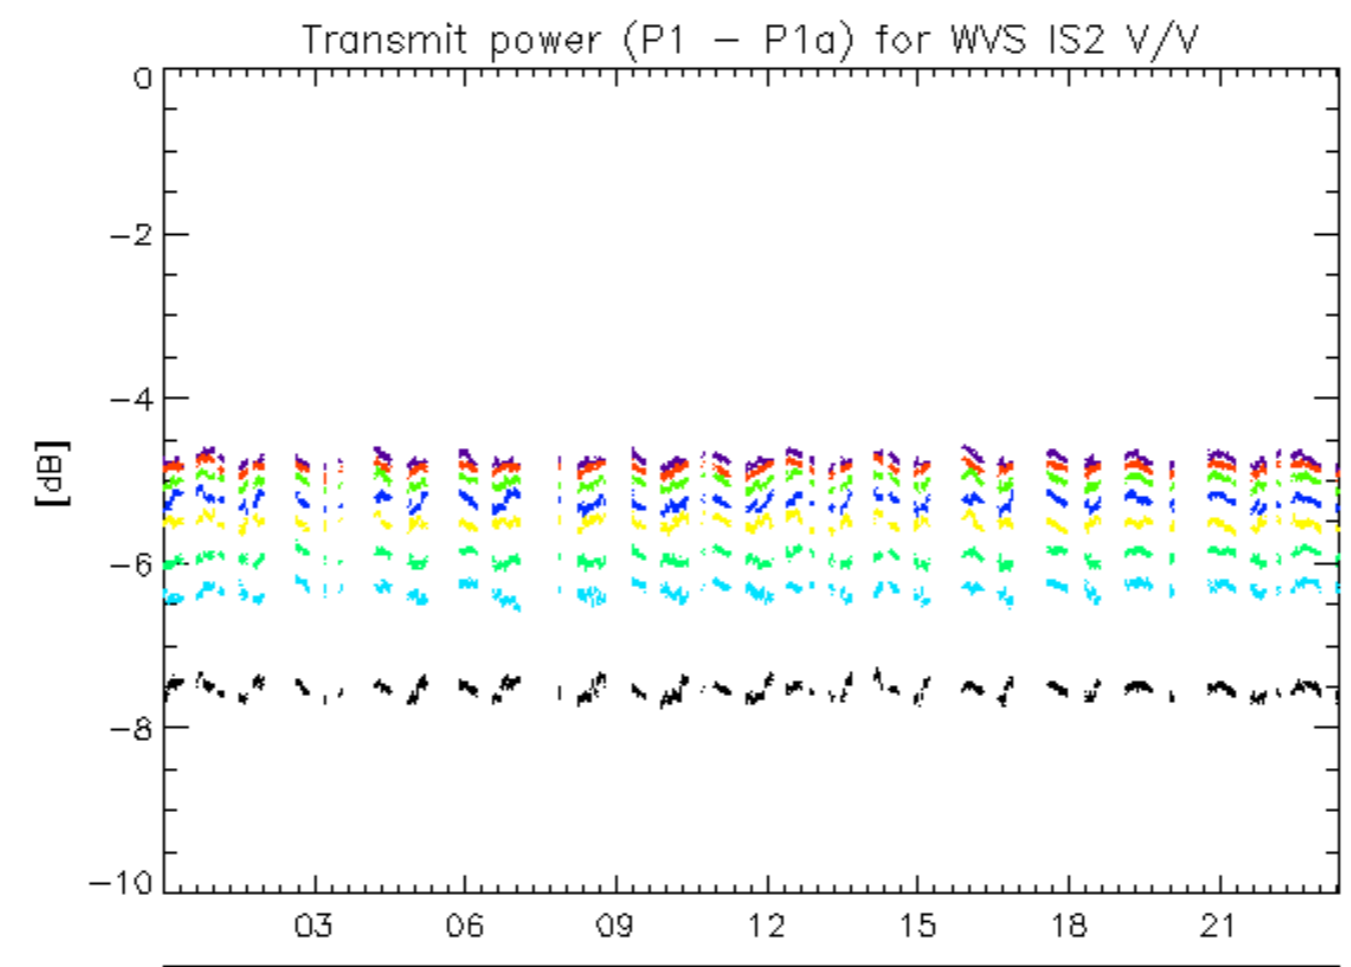

### Calibration pulses for WVS IS2 V/V

Calibration pulses for WVS IS2 V/V

rows: \_ 1 \_ 5 \_ 9 \_ 13 \_ 17 \_ 21 \_ 25 \_ 29

Filename	Beam	Pol	CycleNumber	absOrbit	relOrbit	procVersion					
ASA_APM_1PNPDE20080627_072612_000000432069_00450_33069_1202.N1						IS7	V/H	69	0	450	4.07
ASA_APM_1PNPDE20080627_073402_000000892069_00450_33069_1210.N1						IS2	H/H	69	0	450	4.07
ASA_APM_1PNPDK20080627_090549_000000432069_00451_33070_7880.N1						IS2	V/H	69	0	451	4.07
ASA_APM_1PNPDE20080627_090722_000000502069_00451_33070_1236.N1						IS4	V/H	69	0	451	4.07
ASA_APM_1PNPDE20080627_152133_000000412069_00455_33074_1462.N1						IS7	H/H	69	0	455	4.07
ASA_APM_1PNPDK20080627_153819_000000442069_00455_33074_8421.N1						IS6	H/H	69	0	455	4.07
ASA_APM_1PNPDK20080627_202552_000000432069_00458_33077_8689.N1						IS2	H/H	69	0	458	4.07