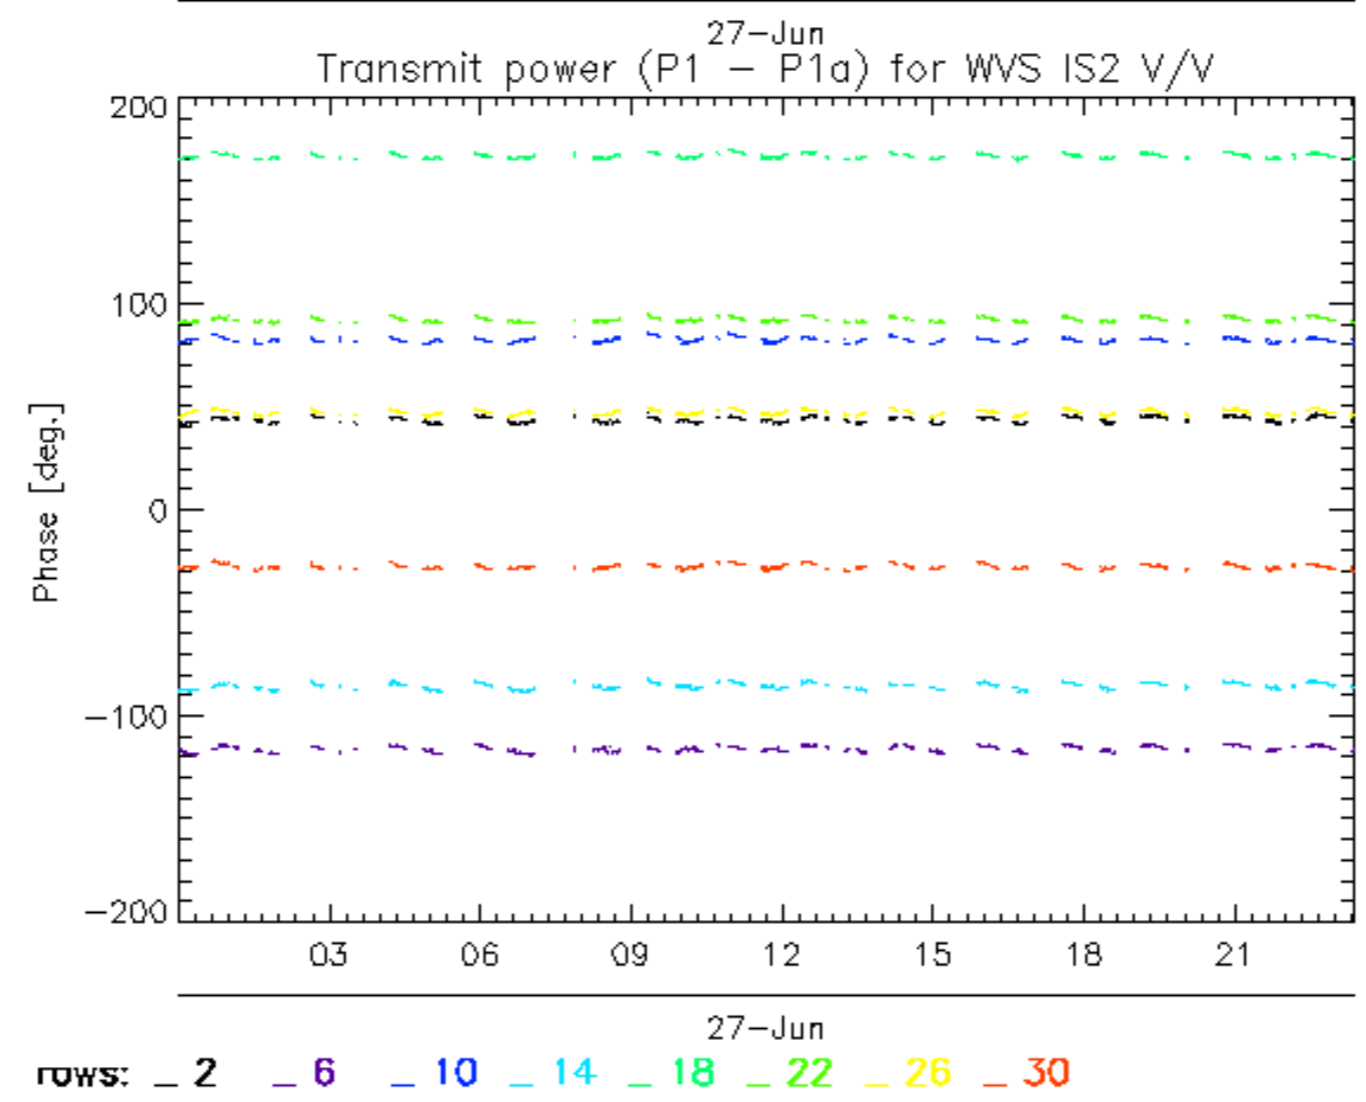

### Calibration pulses for WVS IS2 V/V

Calibration pulses for WVS IS2 V/V

rows: \_ 1 \_ 5 \_ 9 \_ 13 \_ 17 \_ 21 \_ 25 \_ 29

Filename	Beam	Pol	CycleNumber	absOrbit	relOrbit	procVersion					
ASA_APM_1PNPDE20080627_072612_000000432069_00450_33069_1202.N1						IS7	V/H	69	0	450	4.07
ASA_APM_1PNPDE20080627_073402_000000892069_00450_33069_1210.N1						IS2	H/H	69	0	450	4.07
ASA_APM_1PNPDK20080627_090549_000000432069_00451_33070_7880.N1						IS2	V/H	69	0	451	4.07
ASA_APM_1PNPDE20080627_090722_000000502069_00451_33070_1236.N1						IS4	V/H	69	0	451	4.07
ASA_APM_1PNPDE20080627_152133_000000412069_00455_33074_1462.N1						IS7	H/H	69	0	455	4.07
ASA_APM_1PNPDK20080627_153819_000000442069_00455_33074_8421.N1						IS6	H/H	69	0	455	4.07
ASA_APM_1PNPDK20080627_202552_000000432069_00458_33077_8689.N1						IS2	H/H	69	0	458	4.07