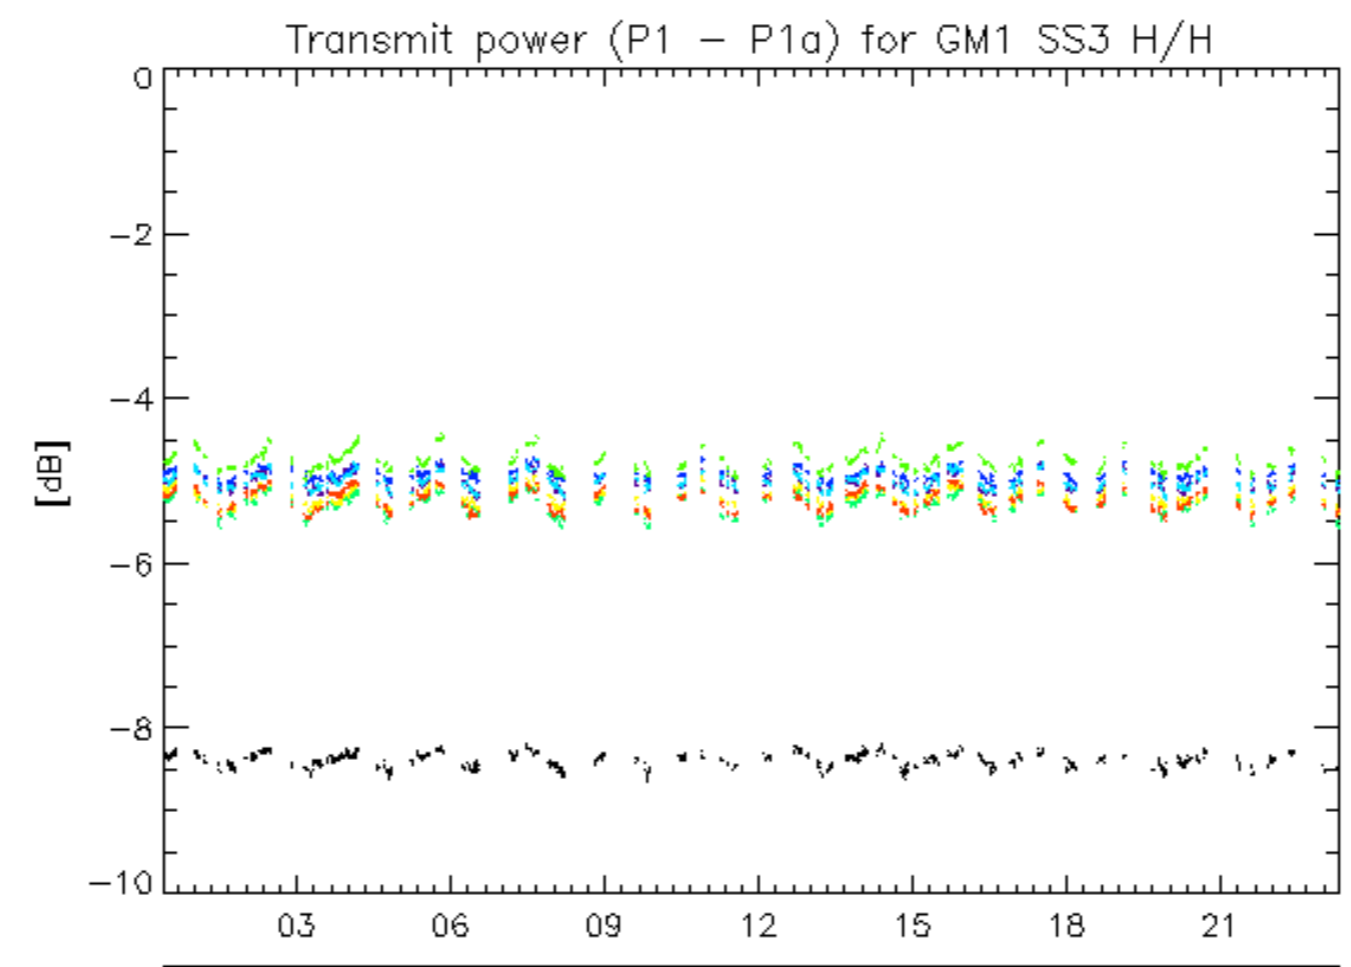

### Calibration pulses for WVS IS2 V/V

Calibration pulses for WVS IS2 V/V

rows: \_ 1 \_ 5 \_ 9 \_ 13 \_ 17 \_ 21 \_ 25 \_ 29

Filename	Beam	Pol	CycleNumber	absOrbit	relOrbit	procVersion					
ASA_APM_1PNPDE20080627_072612_000000432069_00450_33069_1202.N1						IS7	V/H	69	0	450	4.07
ASA_APM_1PNPDE20080627_073402_000000892069_00450_33069_1210.N1						IS2	H/H	69	0	450	4.07
ASA_APM_1PNPDK20080627_090549_000000432069_00451_33070_7880.N1						IS2	V/H	69	0	451	4.07
ASA_APM_1PNPDE20080627_090722_000000502069_00451_33070_1236.N1						IS4	V/H	69	0	451	4.07
ASA_APM_1PNPDE20080627_152133_000000412069_00455_33074_1462.N1						IS7	H/H	69	0	455	4.07
ASA_APM_1PNPDK20080627_153819_000000442069_00455_33074_8421.N1						IS6	H/H	69	0	455	4.07
ASA_APM_1PNPDK20080627_202552_000000432069_00458_33077_8689.N1						IS2	H/H	69	0	458	4.07