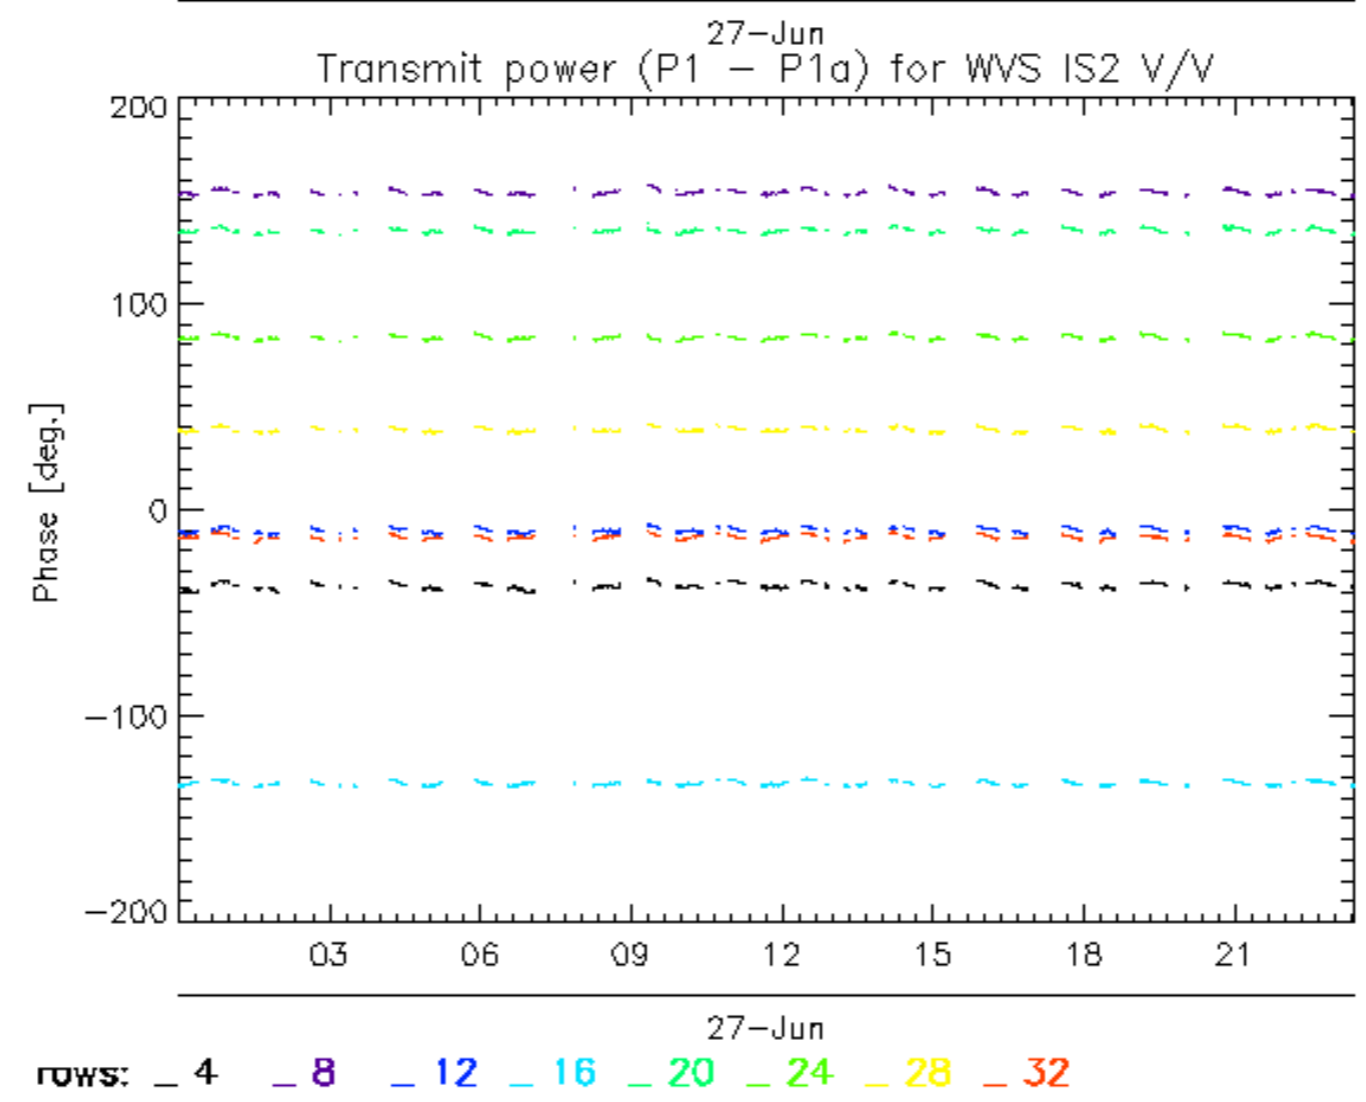

### Calibration pulses for WVS IS2 V/V

Calibration pulses for WVS IS2 V/V

rows: \_ 1 \_ 5 \_ 9 \_ 13 \_ 17 \_ 21 \_ 25 \_ 29

Filename	Beam	Pol	CycleNumber	absOrbit	relOrbit	procVersion					
ASA_APM_1PNPDE20080627_072612_000000432069_00450_33069_1202.N1						IS7	V/H	69	0	450	4.07
ASA_APM_1PNPDE20080627_073402_000000892069_00450_33069_1210.N1						IS2	H/H	69	0	450	4.07
ASA_APM_1PNPDK20080627_090549_000000432069_00451_33070_7880.N1						IS2	V/H	69	0	451	4.07
ASA_APM_1PNPDE20080627_090722_000000502069_00451_33070_1236.N1						IS4	V/H	69	0	451	4.07
ASA_APM_1PNPDE20080627_152133_000000412069_00455_33074_1462.N1						IS7	H/H	69	0	455	4.07
ASA_APM_1PNPDK20080627_153819_000000442069_00455_33074_8421.N1						IS6	H/H	69	0	455	4.07
ASA_APM_1PNPDK20080627_202552_000000432069_00458_33077_8689.N1						IS2	H/H	69	0	458	4.07