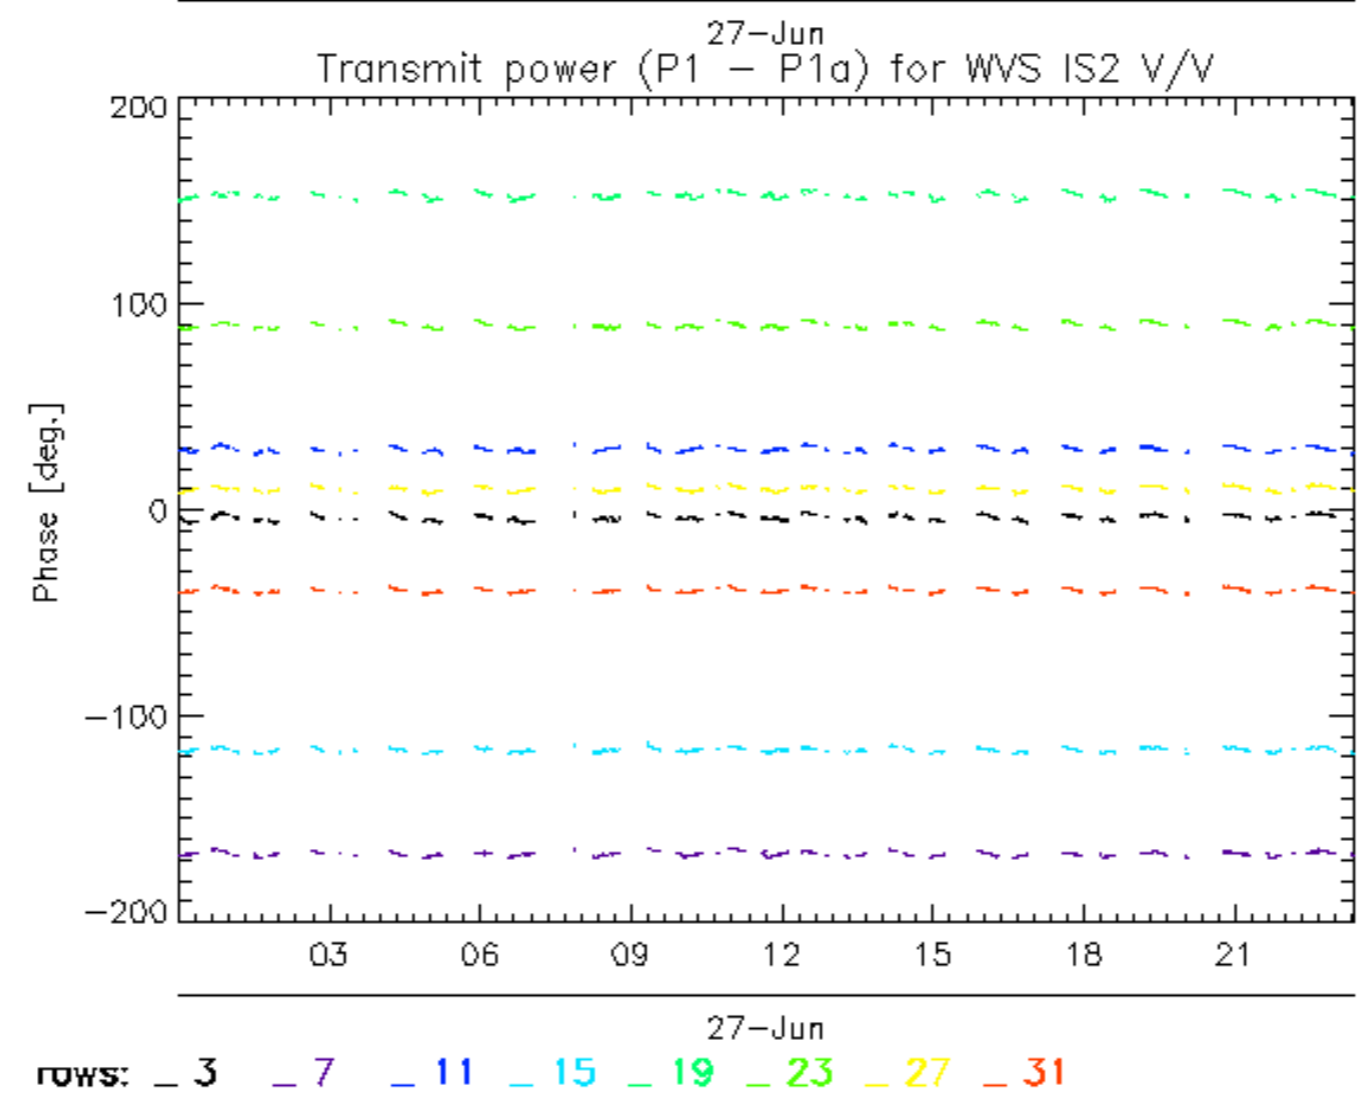

### Calibration pulses for WVS IS2 V/V

Calibration pulses for WVS IS2 V/V

rows: \_ 1 \_ 5 \_ 9 \_ 13 \_ 17 \_ 21 \_ 25 \_ 29

Filename	Beam	Pol	CycleNumber	absOrbit	relOrbit	procVersion					
ASA_APM_1PNPDE20080627_072612_000000432069_00450_33069_1202.N1						IS7	V/H	69	0	450	4.07
ASA_APM_1PNPDE20080627_073402_000000892069_00450_33069_1210.N1						IS2	H/H	69	0	450	4.07
ASA_APM_1PNPDK20080627_090549_000000432069_00451_33070_7880.N1						IS2	V/H	69	0	451	4.07
ASA_APM_1PNPDE20080627_090722_000000502069_00451_33070_1236.N1						IS4	V/H	69	0	451	4.07
ASA_APM_1PNPDE20080627_152133_000000412069_00455_33074_1462.N1						IS7	H/H	69	0	455	4.07
ASA_APM_1PNPDK20080627_153819_000000442069_00455_33074_8421.N1						IS6	H/H	69	0	455	4.07
ASA_APM_1PNPDK20080627_202552_000000432069_00458_33077_8689.N1						IS2	H/H	69	0	458	4.07